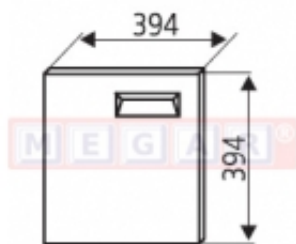

Dane aktualne na dzień: 22-04-2025 09:22

Link do produktu: <https://sklep.megar.pl/drzwi-do-podstawy-szafkowej-700d-400-p-4025.html>

Drzwi D-400

Drzwi do podstawy szafkowej 700.D-400

Dostępność

Dostępny

Producent

Kromet

Opis produktu

Kromet Dane techniczne:

1. Wymiary A x B x H: 394x394

Opis produktu:

Podstawy wykonane są ze stali nierdzewnej odpowiednio dla linii 700. Ich różnorodność pozwala na dowolną konfigurację w zależności od indywidualnych potrzeb. Drzwi i szuflady mogą być konfigurowane jedynie z podstawą **typu S** (szafkowa).