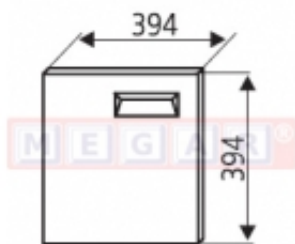

Dane aktualne na dzień: 13-04-2026 00:02

Link do produktu: <https://sklep.megar.pl/drzwi-do-podstawy-szafkowej-700d-400-p-4025.html>

Drzwi D-400

Drzwi do podstawy szafkowej 700.D-400

Dostępność

Dostępny

Producent

Kromet

Opis produktu

Kromet Dane techniczne:

1. Wymiary A x B x H: 394x394

Opis produktu:

Podstawy wykonane są ze stali nierdzewnej odpowiednio dla linii 700. Ich różnorodność pozwala na dowolną konfigurację w zależności od indywidualnych potrzeb. Drzwi i szuflady mogą być konfigurowane jedynie z podstawą **typu S** (szafkowa).