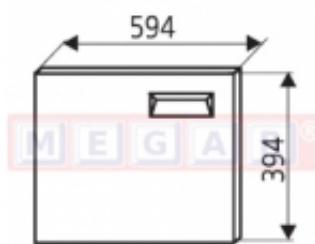

Dane aktualne na dzień: 13-06-2026 03:16

Link do produktu: <https://sklep.megar.pl/drzwi-do-podstawy-szafkowej-700d-600-p-4026.html>

Drzwi D-600

Drzwi do podstawy szafkowej 700.D-600

Dostępność

Dostępny

Producent

Kromet

Opis produktu

Kromet Dane techniczne:

1. Wymiary A x B x H: 594x394

Opis produktu:

Podstawy wykonane są ze stali nierdzewnej odpowiednio dla linii 700. Ich różnorodność pozwala na dowolną konfigurację w zależności od indywidualnych potrzeb. Drzwi i szuflady mogą być konfigurowane jedynie z podstawą **typu S** (szafkowa).