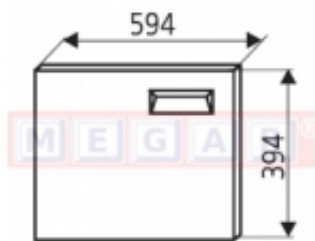

Dane aktualne na dzień: 12-04-2026 22:38

Link do produktu: <https://sklep.megar.pl/drzwi-do-podstawy-szafkowej-700d-600-p-4026.html>

Drzwi D-600

Drzwi do podstawy szafkowej 700.D-600

Dostępność

Dostępny

Producent

Kromet

Opis produktu

Kromet Dane techniczne:

1. Wymiary A x B x H: 594x394

Opis produktu:

Podstawy wykonane są ze stali nierdzewnej odpowiednio dla linii 700. Ich różnorodność pozwala na dowolną konfigurację w zależności od indywidualnych potrzeb. Drzwi i szuflady mogą być konfigurowane jedynie z podstawą **typu S** (szafkowa).