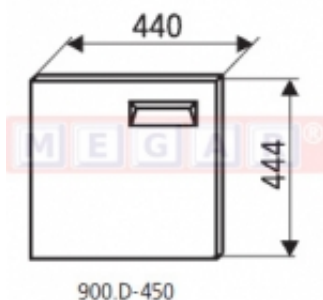

Dane aktualne na dzień: 14-05-2026 10:10

Link do produktu: <https://sklep.megar.pl/drzwi-do-podstawy-szafkowej-900d-450-p-4081.html>

#### **Kromet** Dane techniczne:

1. Wymiary A x B x H: 900.D-450