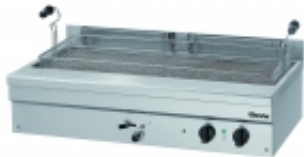

Frytownica BF 35E

Cena brutto	12 137,64 zł
Cena netto	9 868,00 zł
Numer katalogowy	101413
Kod EAN	4015613418186
Producent	Bartscher

Opis produktu

Właściwości

Termostat bezpieczeństwa
Szerokość kosza
Regulowana wysokość nóżek
Ilość komór

Grzałka
Przyłącze urządzenia
Grzałka ze stali szlachetnej

Ilość koszy
Pojemność komory
Tryb pracy

Napięcie

Materiał

Włącznik/wyłącznik

Szerokość komory

Wysokość komory

Kran spustowy tłuszczu

Głębokość komory

W zestawie

Typ

Nadaje się do pracy ciągłej w użytku komercyjnym

Zakres temperatury od

Lampka kontrolna

Zakres temperatury do

Częstotliwość