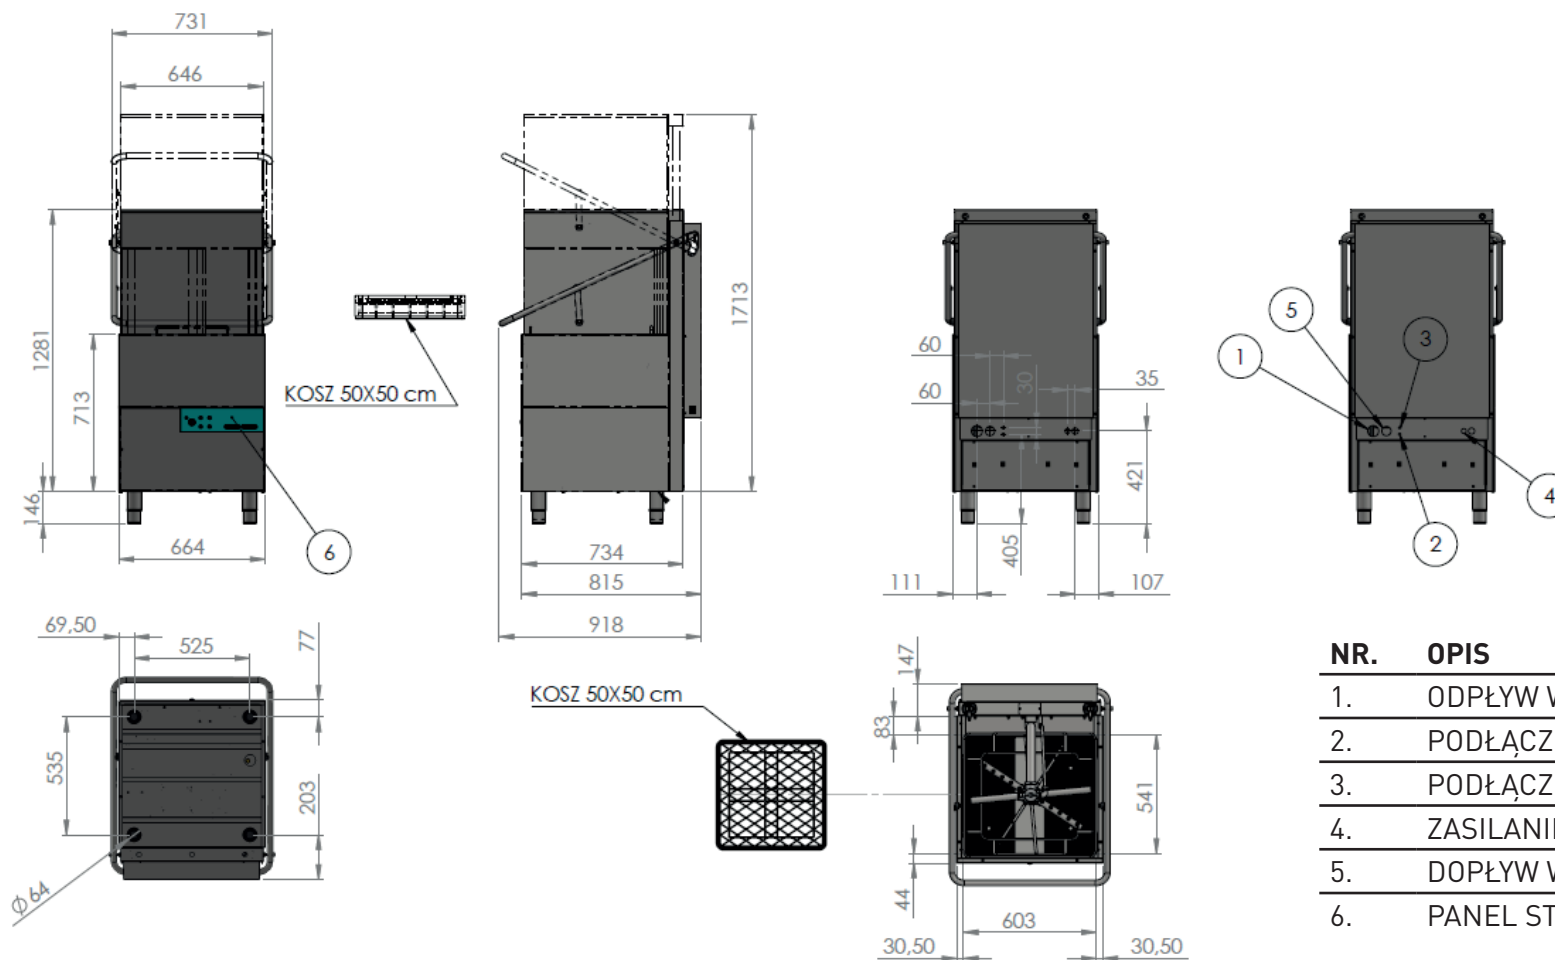

ZMYWARKA KAPTUROWA 50X50 - STEROWANIE ELEKTROMECHANICZNE 230312, 233061

| NR. | OPIS |
|-----|---------------------------------|
| 1. | ODPŁYW WODY |
| 2. | PODŁĄCZENIE PŁYNU NABŁYSZCZACZA |
| 3. | PODŁĄCZENIE PŁYNU DETERGENTU |
| 4. | ZASILANIE ELEKTRYCZNE |
| 5. | DOPLÝW WODY G 3/4 |
| 6. | PANEL STEROWANIA |