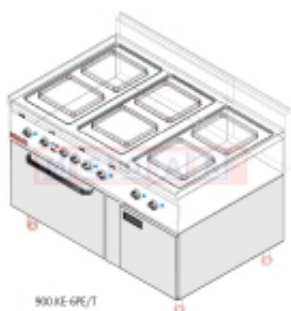

Dane aktualne na dzień: 08-07-2026 05:36

Link do produktu: <https://sklep.megar.pl/kuchnia-elektryczna-z-piekarnikiem-900ke-6pet-p-4063.html>

900.KE-6PE/T

Kuchnia elektryczna z piekarnikiem 900.KE-6PE/T

Cena brutto	131 265,60 zł
Cena netto	106 720,00 zł
Dostępność	Na zamówienie
Producent	Kromet

Opis produktu

Kromet Dane techniczne

1. Moc całkowita [kW]: 31,0
2. Moc piekarnika [kW]: 7,0
3. Wymiary komory A x B x H: 530x650x340
4. Zasilanie: 3 NPE 230/400V 50 Hz
5. Wymiary A x B x H: 1350x900x900
6. Ilość płyt: 6 (6x4kW)

Opis produktu:

Kuchnie elektryczne posiadają płyty grzewcze o nowoczesnej konstrukcji. Dzięki ich wysokiej sprawności, gotowanie i smażenie jest mniej czasochłonne. Kuchnie 4 i 6-płytowe mogą współpracować z piekarnikami elektrycznymi typu PE-900. Zastosowanie 7-stopniowych przełączników umożliwia znaczną redukcję zużycia energii elektrycznej przy jednoczesnym przygotowywaniu potraw w szerokim zakresie temperatur. Zastosowane rozwiązania umożliwiają przygotowywanie produktów na trzech poziomach. Ponadto termoobieg umożliwia rozmrażanie produktów. Komora przystosowana jest do blach GN 2/1.