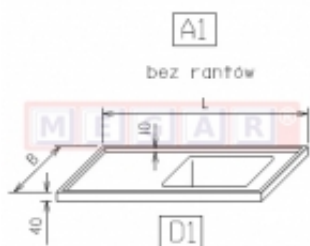

Dane aktualne na dzień: 01-05-2026 12:03

Link do produktu: <https://sklep.megar.pl/plyta-do-zlewu-typu-b1-p-4009.html>

Płyta do zlewu typu B1

Producent

Optimet

Opis produktu

Dane techniczne:

1. Z tylnim rantem.
2. Płyta jest wliczona w cenę zlewu.