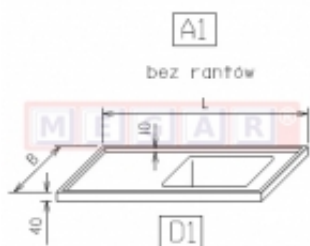

Dane aktualne na dzień: 16-06-2026 13:13

Link do produktu: <https://sklep.megar.pl/plyta-do-zlewu-typu-b1-p-4009.html>

## Płyta do zlewu typu B1

Producent

**Optimet**

### Opis produktu

**Dane techniczne:**

1. Z tylnim rantem.
2. Płyta jest wliczona w cenę zlewu.