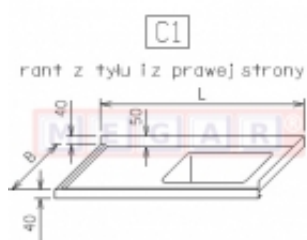

Dane aktualne na dzień: 07-04-2026 20:49

Link do produktu: <https://sklep.megar.pl/plyta-do-zlewu-typu-c1-p-4010.html>

### Opis produktu

**Dane techniczne:**

1. Rant z tyłu i z prawej strony.
2. Płyta jest wliczona w cenę zlewu.