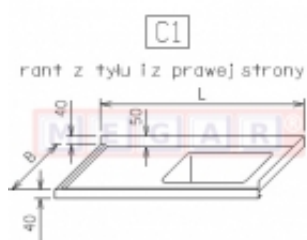

Dane aktualne na dzień: 22-05-2026 22:40

Link do produktu: <https://sklep.megar.pl/plyta-do-zlewu-typu-c1-p-4010.html>

Płyta do zlewu typu C1

Producent

Optimet

Opis produktu

Dane techniczne:

1. Rant z tyłu i z prawej strony.
2. Płyta jest wliczona w cenę zlewu.