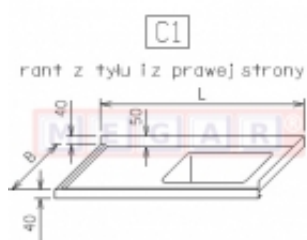

Dane aktualne na dzień: 07-07-2026 03:46

Link do produktu: <https://sklep.megar.pl/plyta-do-zlewu-typu-c1-p-4010.html>

Płyta do zlewu typu C1

Producent

Optimet

Opis produktu

Dane techniczne:

1. Rant z tyłu i z prawej strony.
2. Płyta jest wliczona w cenę zlewu.