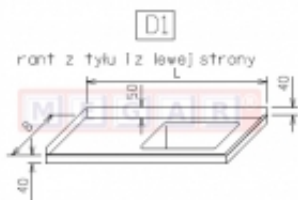

Dane aktualne na dzień: 29-05-2026 18:45

Link do produktu: <https://sklep.megar.pl/plyta-do-zlewu-typu-d1-p-4011.html>

Płyta do zlewu typu D1

Producent

Optimet

Opis produktu

Dane techniczne:

1. Rant z tyłu i z lewej strony.
2. Płyta jest wliczona w cenę zlewu.