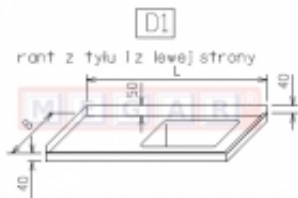

Dane aktualne na dzień: 14-03-2025 04:10

Link do produktu: <https://sklep.megar.pl/plyta-do-zlewu-typu-d1-p-4011.html>

Płyta do zlewu typu D1

Producent

Optimet

Opis produktu

Dane techniczne:

1. Rant z tyłu i z lewej strony.
2. Płyta jest wliczona w cenę zlewu.