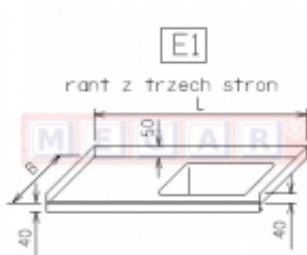

Dane aktualne na dzień: 27-04-2026 10:25

Link do produktu: <https://sklep.megar.pl/plyta-do-zlewu-typu-e1-p-4012.html>

Płyta do zlewu typu E1

Producent

Optimet

Opis produktu

Dane techniczne:

1. Rant z trzech stron.
2. Płyta jest wliczona w cenę zlewu.