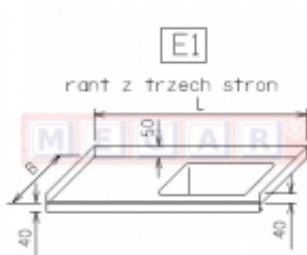

Dane aktualne na dzień: 27-04-2026 10:25

Link do produktu: <https://sklep.megar.pl/plyta-do-zlewu-typu-e1-p-4012.html>

### Opis produktu

**Dane techniczne:**

1. Rant z trzech stron.
2. Płyta jest wliczona w cenę zlewu.