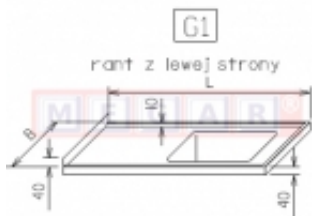

Dane aktualne na dzień: 11-07-2026 18:55

Link do produktu: <https://sklep.megar.pl/plyta-do-zlewu-typu-g1-p-4014.html>

Płyta do zlewu typu G1

Producent

Optimet

Opis produktu

Dane techniczne:

1. Rant z lewej strony.
2. Płyta jest wliczona w cenę zlewu.