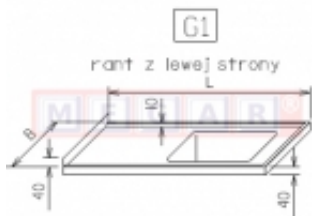

Dane aktualne na dzień: 04-05-2026 11:19

Link do produktu: <https://sklep.megar.pl/plyta-do-zlewu-typu-g1-p-4014.html>

Płyta do zlewu typu G1

Producent

Optimet

Opis produktu

Dane techniczne:

1. Rant z lewej strony.
2. Płyta jest wliczona w cenę zlewu.