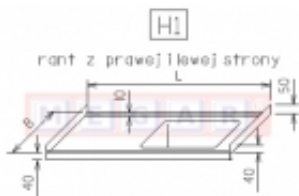

Dane aktualne na dzień: 15-04-2026 04:35

Link do produktu: <https://sklep.megar.pl/plyta-do-zlewu-typu-h1-p-4015.html>

Płyta do zlewu typu H1

Producent

Optimet

Opis produktu

Dane techniczne:

1. Rant z prawej i lewej strony.
2. Płyta jest wliczona w cenę zlewu.