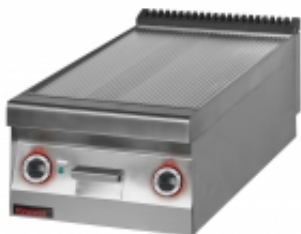

Dane aktualne na dzień: 18-05-2026 17:53

Link do produktu: <https://sklep.megar.pl/plyta-grillowa-elektryczna-ryflowana-chromowana-450-mm-6-0kw-p-22464.html>

Płyta grillowa elektryczna ryflowana chromowana 450 mm 6,0kW

Cena brutto	5 508,06 zł
Cena netto	4 478,10 zł
Numer katalogowy	900.PBE-450R
Producent	Kromet

Opis produktu

Płyta grillowa elektryczna ryflowana chromowana 450 mm 6,0kW

Linia: LINIA 900

Moc całkowita: 6 kW

Szerokość całkowita: 450 mm

Głębokość całkowita: 900 mm

Wysokość całkowita: 280 mm