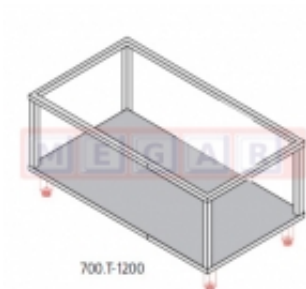

Dane aktualne na dzień: 13-05-2026 12:57

Link do produktu: <https://sklep.megar.pl/podstawa-700t-1200-p-4020.html>

Podstawa 700.T-1200

Producent

Kromet

Opis produktu

Dane techniczne:

1. Wymiary A x B x H: 1200x600x580
2. Podstawa otwarta

Opis produktu:

Podstawy wykonane są ze stali nierdzewnej odpowiednio dla linii 700. Ich różnorodność pozwala na dowolną konfigurację w zależności od indywidualnych potrzeb. Drzwi i szuflady mogą być konfigurowane jedynie z podstawą typu S (szafkowa).