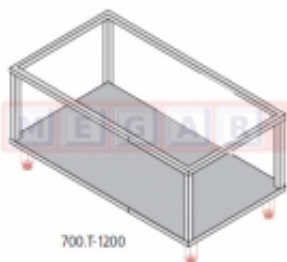

Dane aktualne na dzień: 28-06-2026 13:42

Link do produktu: <https://sklep.megar.pl/podstawa-700t-1200-p-4020.html>

Podstawa 700.T-1200

Producent

Kromet

Opis produktu

Dane techniczne:

1. Wymiary A x B x H: 1200x600x580
2. Podstawa otwarta

Opis produktu:

Podstawy wykonane są ze stali nierdzewnej odpowiednio dla linii 700. Ich różnorodność pozwala na dowolną konfigurację w zależności od indywidualnych potrzeb. Drzwi i szuflady mogą być konfigurowane jedynie z podstawą typu S (szafkowa).