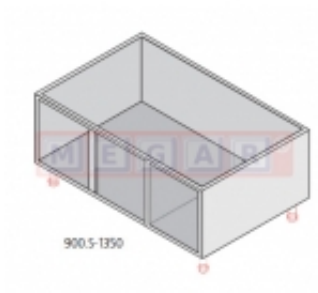

Dane aktualne na dzień: 14-05-2026 10:10

Link do produktu: <https://sklep.megar.pl/podstawa-900s-1350-p-4080.html>

Podstawa 900.S-1350

Producent

Kromet

Opis produktu

Dane techniczne:

1. Wymiary A x B x H: 1350x850x620
2. Podstawa szafkowa

Opis produktu:

Podstawy wykonane są ze stali nierdzewnej odpowiednio dla linii 900. Ich różnorodność pozwala na dowolną konfigurację w zależności od indywidualnych potrzeb. Drzwi mogą być konfigurowane jedynie z podstawą typu S (szafkowa).