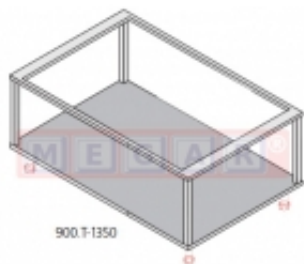

Dane aktualne na dzień: 07-07-2026 09:28

Link do produktu: <https://sklep.megar.pl/podstawa-900t-1350-p-4077.html>

Podstawa 900.T-1350

Producent

Kromet

Opis produktu

Dane techniczne:

1. Wymiary A x B x H: 1350x850x620
2. Podstawa otwarta

Opis produktu:

Podstawy wykonane są ze stali nierdzewnej odpowiednio dla linii 900. Ich różnorodność pozwala na dowolną konfigurację w zależności od indywidualnych potrzeb. Drzwi mogą być konfigurowane jedynie z podstawą typu S (szafkowa).