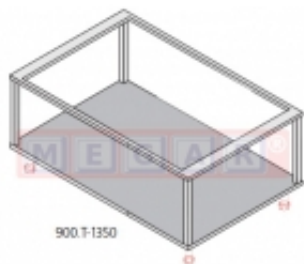

Dane aktualne na dzień: 07-07-2026 08:38

Link do produktu: <https://sklep.megar.pl/podstawa-900t-1350-p-4077.html>

Podstawa 900.T-1350

Producent

Kromet

Opis produktu

Dane techniczne:

1. Wymiary A x B x H: 1350x850x620
2. Podstawa otwarta

Opis produktu:

Podstawy wykonane są ze stali nierdzewnej odpowiednio dla linii 900. Ich różnorodność pozwala na dowolną konfigurację w zależności od indywidualnych potrzeb. Drzwi mogą być konfigurowane jedynie z podstawą typu S (szafkowa).