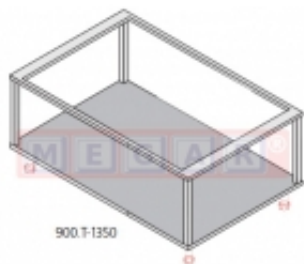

Dane aktualne na dzień: 14-05-2026 10:15

Link do produktu: <https://sklep.megar.pl/podstawa-900t-1350-p-4077.html>

Podstawa 900.T-1350

Producent

Kromet

Opis produktu

Dane techniczne:

1. Wymiary A x B x H: 1350x850x620
2. Podstawa otwarta

Opis produktu:

Podstawy wykonane są ze stali nierdzewnej odpowiednio dla linii 900. Ich różnorodność pozwala na dowolną konfigurację w zależności od indywidualnych potrzeb. Drzwi mogą być konfigurowane jedynie z podstawą typu S (szafkowa).