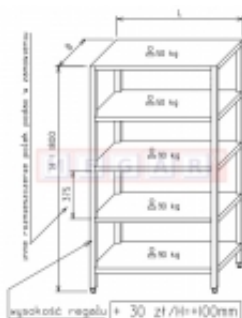

Link do produktu: <https://sklep.megar.pl/regal-magazynowy-mex-0301-0-6m-x-0-6m-p-2750.html>

Regał magazynowy MEX 0301 0,6m x 0,6m

Producent

Megar

Opis produktu

Dane techniczne

- Wymiary(cm):
 - wysokość (H) - 180
 - szerokość (B) - 600
 - długość (L) - 600
- Półki zamocowane na stałe

Opis produktu:

Regały ze stali nierdzewnej przewidziane do eksploatacji w profesjonalnych kuchniach i pomieszczeniach magazynowych w obiektach zbiorowego żywienia. Przeznaczone są do składowania i przechowywania sprzętu kuchennego i produktów spożywczych. Stelaże z kształtowników szlifowanych o przekroju kwadratu 30x30mm. Powierzchnie półek są wykonane z blachy grubości 1,0 mm i szlifowane na mokro z zachowaniem struktury liniowej. Wszystkie meble posiadają stopki regulacyjne umożliwiające wypoziomowanie w zakresie -15 do +15 mm. Regały występują w kilku typach, różniących się przede wszystkim rodzajem półek:

Uwaga!

Regał ma 5 półek zamocowanych na stałe. Dopuszczalny nacisk na 3 dolne półki do 90 kg, na 2 górne półki - 50 kg, a wysokość między półkami wynosi 37,5 cm. Istnieje możliwość innego rozmieszczenia półek. Podane wymiary są wymiarami zewnętrznymi. Wszystkie oferowane meble nierdzewne wykonywane są na indywidualne zamówienie według wytycznych klienta. Czas realizacji zamówienia wynosi ok. 15 dni roboczych. W niektórych przypadkach termin ten może ulec wydłużeniu