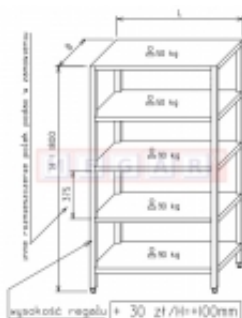

Link do produktu: <https://sklep.megar.pl/regal-magazynowy-mex-0301-1-2m-x-0-6m-p-2744.html>

Regał magazynowy MEX 0301 1,2m x 0,6m

Producent

Megar

Opis produktu

Dane techniczne

- Wymiary(cm):
 - wysokość (H) - 180
 - szerokość (B) - 600
 - długość (L) - 1200
- Półki zamocowane na stałe

Opis produktu:

Regały ze stali nierdzewnej przewidziane do eksploatacji w profesjonalnych kuchniach i pomieszczeniach magazynowych w obiektach zbiorowego żywienia. Przeznaczone są do składowania i przechowywania sprzętu kuchennego i produktów spożywczych. Stelaże z kształowników szlifowanych o przekroju kwadratu 30x30mm. Powierzchnie półek są wykonane z blachy grubości 1,0 mm i szlifowane na mokro z zachowaniem struktury liniowej. Wszystkie meble posiadają stopki regulacyjne umożliwiające wypoziomowanie w zakresie -15 do +15 mm. Regały występują w kilku typach, różniących się przede wszystkim rodzajem półek:

Uwaga!

Regał ma 5 półek zamocowanych na stałe. Dopuszczalny nacisk na 3 dolne półki do 90 kg, na 2 górne półki - 50 kg, a wysokość między półkami wynosi 37,5 cm. Istnieje możliwość innego rozmieszczenia półek. Podane wymiary są wymiarami zewnętrznymi. Wszystkie oferowane meble nierdzewne wykonywane są na indywidualne zamówienie według wytycznych klienta. Czas realizacji zamówienia wynosi ok. 15 dni roboczych. W niektórych przypadkach termin ten może ulec wydłużeniu.