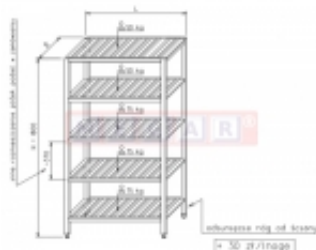

Link do produktu: <https://sklep.megar.pl/regal-magazynowy-op-0317-1-1m-x-0-6m-p-2685.html>

Regał magazynowy OP 0317 1,1m x 0,6m

Producent

Optimet

Opis produktu

Dane techniczne

- Wymiary(cm):
 - wysokość (H) - 180
 - szerokość (B) - 600
 - długość (L) - 1100
- Półki gretingowe

Opis produktu:

Regały ze stali nierdzewnej przewidziane do eksploatacji w profesjonalnych kuchniach i pomieszczeniach magazynowych w obiektach zbiorowego żywienia. Przeznaczone są do składowania i przechowywania sprzętu kuchennego i produktów spożywczych. Stelaże z kształowników szlifowanych o przekroju kwadratu 30x30mm. Powierzchnie półek są wykonane z blachy grubości 1,0 mm i szlifowane na mokro z zachowaniem struktury liniowej. Wszystkie meble posiadają stopki regulacyjne umożliwiające wypoziomowanie w zakresie -15 do +15 mm. Regały występują w kilku typach, różniących się przede wszystkim rodzajem półek:

Regały mogą posiadać dowolną ilość półek, które mogą być umocowane na stałe lub z możliwością regulowania ich położenia. Konstrukcja spawana regałów zapewnia sztywność oraz wytrzymałość na obciążenia pionowe i boczne. Dzięki szerokiej gamie wymiarów możliwe jest optymalne zagospodarowanie i wykorzystanie nawet najmniejszej przestrzeni kuchennej.

Uwaga!

Regał ma 5 półek zamocowanych na stałe. Dopuszczalny nacisk na 3 dolne półki do 90 kg, na 2 górne półki - 50 kg, a wysokość między półkami wynosi 37,5 cm. Istnieje możliwość innego rozmieszczenia półek. Podane wymiary są wymiarami zewnętrznymi. Wszystkie oferowane meble nierdzewne wykonywane są na indywidualne zamówienie według wytycznych klienta. Czas realizacji zamówienia wynosi ok. 15 dni roboczych. W niektórych przypadkach termin ten może ulec wydłużeniu.