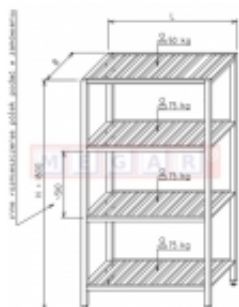

Link do produktu: <https://sklep.megar.pl/regal-magazynowy-op-0320-1-0m-x-0-6m-p-2574.html>

Regał magazynowy OP 0320 1,0m x 0,6m

Producent

Optimet

Opis produktu

Dane techniczne

- Wymiary(cm):
 - wysokość (H) 180
 - szerokość (B) 600
 - długość (L) - 1000
- 4 półki gretingowe

Opis produktu:

Regały ze stali nierdzewnej przewidziane do eksploatacji w profesjonalnych kuchniach i pomieszczeniach magazynowych w obiektach zbiorowego żywienia. Przeznaczone są do składowania i przechowywania sprzętu kuchennego i produktów spożywczych. Stelaże z kształowników szlifowanych o przekroju kwadratu 30x30mm. Powierzchnie półek są wykonane z blachy grubości 1,0 mm i szlifowane na mokro z zachowaniem struktury liniowej. Wszystkie meble posiadają stopki regulacyjne umożliwiające wypoziomowanie w zakresie -15 do +15 mm. Regały występują w kilku typach, różniących się przede wszystkim rodzajem półek:

Regały mogą posiadać dowolną ilość półek, które mogą być umocowane na stałe lub z możliwością regulowania ich położenia. Konstrukcja spawana regałów zapewnia sztywność oraz wytrzymałość na obciążenia pionowe i boczne. Dzięki szerokiej gamie wymiarów możliwe jest optymalne zagospodarowanie i wykorzystanie nawet najmniejszej przestrzeni kuchennej.

Uwaga!

Regał ma 5 półek zamocowanych na stałe. Dopuszczalny nacisk na 3 dolne półki do 90 kg, na 2 górne półki - 50 kg, a wysokość między półkami wynosi 37,5 cm. Istnieje możliwość innego rozmieszczenia półek. Podane wymiary są wymiarami zewnętrznymi. Wszystkie oferowane meble nierdzewne wykonywane są na indywidualne zamówienie według wytycznych klienta. Czas realizacji zamówienia wynosi ok. 15 dni roboczych. W niektórych przypadkach termin ten może ulec wydłużeniu.