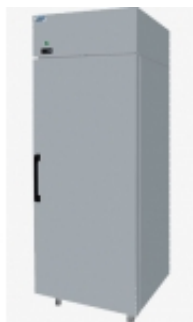

Link do produktu: <https://sklep.megar.pl/szafa-chlodnicza-seria-s-g-pojedyncze-drzwi-p-5188.html>

## Szafa chłodnicza seria S-G, pojedyncze drzwi

Producent

Cold