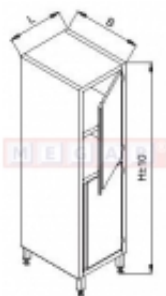

Dane aktualne na dzień: 12-04-2026 15:41

Link do produktu: <https://sklep.megar.pl/szafa-lo-502-0-49m-x-0-7m-p-1501.html>

Szafa LO 502 0,49m x 0,7m

Producent

Lozamet

Opis produktu

B (mm) 700

L (mm) 490

[2000 H]

Opis produktu:

Szafy przewidziane do składowania i przechowywania sprzętu kuchennego, środków czystości i produktów spożywczych w kuchniach oraz w obiektach zbiorowego żywienia. Korpusy szaf wykonane ze stali nierdzewnej o grubości 0,8 mm, a stelaże z kształtowników szlifowanych o przekroju kwadratu 40x40 mm. Szafy posiadają regulację za pomocą stopek z tworzywa od -5 do +30 mm.

Drzwi wykonane są z blach „w wersji zamkniętej” z podwójną ścianką. Drzwi otwierane na zawiasach zamykane są na zatrzask, a drzwi przesuwne zawieszane są na rolkach tocznych z tworzywa.

Półki w szafach zaprojektowane są tak aby umożliwić łatwe ich czyszczenie. We wszystkich typowych meblach półki przytwierdzone są na stałe do korpusu mebla. Półki wyjmowane i przestawne wykonujemy tylko na specjalne życzenie Klienta.