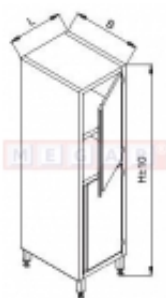

Dane aktualne na dzień: 14-06-2026 11:46

Link do produktu: <https://sklep.megar.pl/szafa-lo-502-0-49m-x-0-7m-p-1501.html>

Szafa LO 502 0,49m x 0,7m

Producent

Lozamet

Opis produktu

B (mm) 700

L (mm) 490

[2000 H]

Opis produktu:

Szafy przewidziane do składowania i przechowywania sprzętu kuchennego, środków czystości i produktów spożywczych w kuchniach oraz w obiektach zbiorowego żywienia. Korpusy szaf wykonane ze stali nierdzewnej o grubości 0,8 mm, a stelaże z kształtowników szlifowanych o przekroju kwadratu 40x40 mm. Szafy posiadają regulację za pomocą stopek z tworzywa od -5 do +30 mm.

Drzwi wykonane są z blach „w wersji zamkniętej” z podwójną ścianką. Drzwi otwierane na zawiasach zamykane są na zatrzask, a drzwi przesuwne zawieszane są na rolkach tocznych z tworzywa.

Półki w szafach zaprojektowane są tak aby umożliwić łatwe ich czyszczenie. We wszystkich typowych meblach półki przytwierdzone są na stałe do korpusu mebla. Półki wyjmowane i przestawne wykonujemy tylko na specjalne życzenie Klienta.