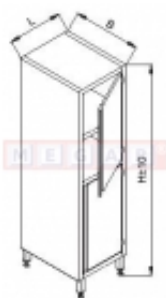

Dane aktualne na dzień: 22-04-2025 15:51

Link do produktu: <https://sklep.megar.pl/szafa-lo-502-0-49m-x-0-7m-p-1501.html>

Szafa LO 502 0,49m x 0,7m

Producent

Lozamet

Opis produktu

B (mm) 700

L (mm) 490

[2000 H]

Opis produktu:

Szafy przewidziane do składowania i przechowywania sprzętu kuchennego, środków czystości i produktów spożywczych w kuchniach oraz w obiektach zbiorowego żywienia. Korpusy szaf wykonane ze stali nierdzewnej o grubości 0,8 mm, a stelaże z kształtowników szlifowanych o przekroju kwadratu 40x40 mm. Szafy posiadają regulację za pomocą stopek z tworzywa od -5 do +30 mm.

Drzwi wykonane są z blach „w wersji zamkniętej” z podwójną ścianką. Drzwi otwierane na zawiasach zamykane są na zatrzask, a drzwi przesuwne zawieszane są na rolkach tocznych z tworzywa.

Półki w szafach zaprojektowane są tak aby umożliwić łatwe ich czyszczenie. We wszystkich typowych meblach półki przytwierdzone są na stałe do korpusu mebla. Półki wyjmowane i przestawne wykonujemy tylko na specjalne życzenie Klienta.