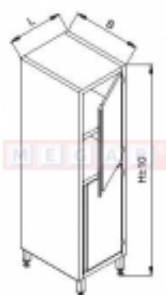

Dane aktualne na dzień: 13-04-2026 12:14

Link do produktu: <https://sklep.megar.pl/szafa-lo-502-0-54m-x-0-7m-p-1497.html>

Szafa LO 502 0,54m x 0,7m

Producent

Lozamet

Opis produktu

B (mm) 700

L (mm) 540

[2000 H]

Opis produktu:

Szafy przewidziane do składowania i przechowywania sprzętu kuchennego, środków czystości i produktów spożywczych w kuchniach oraz w obiektach zbiorowego żywienia. Korpusy szaf wykonane ze stali nierdzewnej o grubości 0,8 mm, a stelaże z kształtowników szlifowanych o przekroju kwadratu 40x40 mm. Szafy posiadają regulację za pomocą stopek z tworzywa od -5 do +30 mm.

Drzwi wykonane są z blach „w wersji zamkniętej” z podwójną ścianką. Drzwi otwierane na zawiasach zamykane są na zatrzask, a drzwi przesuwne zawieszane są na rolkach tocznych z tworzywa.

Półki w szafach zaprojektowane są tak aby umożliwić łatwe ich czyszczenie. We wszystkich typowych meblach półki przytwierdzone są na stałe do korpusu mebla. Półki wyjmowane i przestawne wykonujemy tylko na specjalne życzenie Klienta.