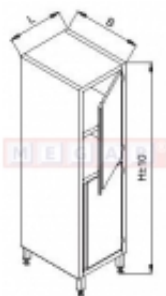

Dane aktualne na dzień: 28-05-2026 17:13

Link do produktu: <https://sklep.megar.pl/szafa-lo-502-0-54m-x-0-7m-p-1497.html>

Szafa LO 502 0,54m x 0,7m

Producent

Lozamet

Opis produktu

B (mm) 700

L (mm) 540

[2000 H]

Opis produktu:

Szafy przewidziane do składowania i przechowywania sprzętu kuchennego, środków czystości i produktów spożywczych w kuchniach oraz w obiektach zbiorowego żywienia. Korpusy szaf wykonane ze stali nierdzewnej o grubości 0,8 mm, a stelaże z kształtowników szlifowanych o przekroju kwadratu 40x40 mm. Szafy posiadają regulację za pomocą stopek z tworzywa od -5 do +30 mm.

Drzwi wykonane są z blach „w wersji zamkniętej” z podwójną ścianką. Drzwi otwierane na zawiasach zamykane są na zatrzask, a drzwi przesuwne zawieszane są na rolkach tocznych z tworzywa.

Półki w szafach zaprojektowane są tak aby umożliwić łatwe ich czyszczenie. We wszystkich typowych meblach półki przytwierdzone są na stałe do korpusu mebla. Półki wyjmowane i przestawne wykonujemy tylko na specjalne życzenie Klienta.