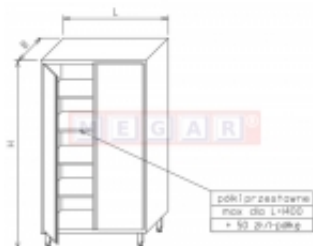

Dane aktualne na dzień: 17-06-2026 13:00

Link do produktu: <https://sklep.megar.pl/szafa-magazynowa-op-0204-0-8m-x-0-6m-p-3046.html>

Szafa magazynowa OP 0204 0,8m x 0,6m

Producent

Optimet

Opis produktu

Dane techniczne:

- Wymiary
 - wysokość (H) - 2000 cm
 - szerokość (B) - 600 cm
 - długość (L) - 800
- 4 półki stałe, drzwi otwierane

Opis produktu:

Szafy przewidziane do składowania i przechowywania sprzętu kuchennego, środków czystości i produktów spożywczych w kuchniach oraz w obiektach zbiorowego żywienia. Korpusy szaf wykonane ze stali nierdzewnej o grubości 0,8 mm, a stelaże z kształtowników szlifowanych o przekroju kwadratu 40x40 mm. Szafy posiadają regulację za pomocą stopkek z tworzywa od -5 do +30 mm.

Szafy magazynowe, posiadające jedno drzwi otwierane lub przesuwne przez całą szafę, oraz szafy dwudzielne z drzwiami otwieranymi lub przesuwnymi, z różną ilością półek w zależności od typu.

Drzwi wykonane są z blach „w wersji zamkniętej” z podwójną ścianką. Drzwi otwierane na zawiasach zamykane są na zatrzask, a drzwi przesuwne zawieszane są na rolkach tocznych z tworzywa.