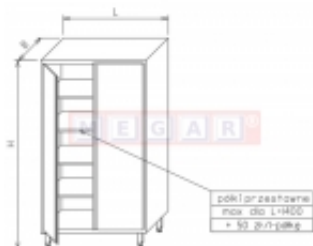

Link do produktu: <https://sklep.megar.pl/szafa-magazynowa-op-0204-0-8m-x-0-6m-p-3046.html>

## Szafa magazynowa OP 0204 0,8m x 0,6m

Producent

Optimet

#### Dane techniczne:

- Wymiary
  - wysokość (H) - 2000 cm
  - szerokość (B) - 600 cm
  - długość (L) - 800
- 4 półki stałe, drzwi otwierane