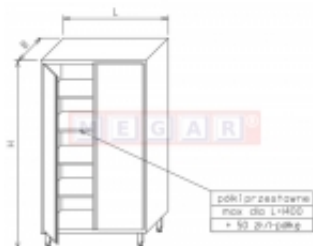

Link do produktu: <https://sklep.megar.pl/szafa-magazynowa-op-0204-0-8m-x-0-6m-p-3046.html>

Szafa magazynowa OP 0204 0,8m x 0,6m

Producent

Optimet

Opis produktu

Dane techniczne:

1. Wymiary
 - wysokość (H) - 2000 cm
 - szerokość (B) - 600 cm
 - długość (L) - 800
2. 4 półki stałe, drzwi otwierane

Opis produktu:

Szafy przewidziane do składowania i przechowywania sprzętu kuchennego, środków czystości i produktów spożywczych w kuchniach oraz w obiektach zbiorowego żywienia. Korpusy szaf wykonane ze stali nierdzewnej o grubości 0,8 mm, a stelaże z kształtowników szlifowanych o przekroju kwadratu 40x40 mm. Szafy posiadają regulację za pomocą stopkek z tworzywa od -5 do +30 mm.

Szafy magazynowe, posiadające jedno drzwi otwierane lub przesuwne przez całą szafę, oraz szafy dwudzielne z drzwiami otwieranymi lub przesuwnymi, z różną ilością półek w zależności od typu.

Drzwi wykonane są z blach „w wersji zamkniętej” z podwójną ścianką. Drzwi otwierane na zawiasach zamykane są na zatrzask, a drzwi przesuwne zawieszane są na rolkach tocznych z tworzywa.