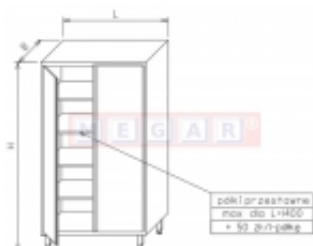

Dane aktualne na dzień: 19-04-2026 17:14

Link do produktu: <https://sklep.megar.pl/szafa-magazynowa-op-0204-0-8m-x-0-6m-p-3054.html>

## Szafa magazynowa OP 0204 0,8m x 0,6m

Producent

Optimet

#### Dane techniczne:

- Wymiary
  - wysokość (H) - 1800 cm
  - szerokość (B) - 600 cm
  - długość (L) - 800
- 4 półki stałe, drzwi otwierane

Szafy magazynowe, posiadające jedno drzwi otwierane lub przesuwne przez całą szafę, oraz szafy dwudzielne z drzwiami otwieranymi lub przesuwnymi, z różną ilością półek w zależności od typu.

Drzwi wykonane są z blach „w wersji zamkniętej” z podwójną ścianką. Drzwi otwierane na zawiasach zamykane są na zatrzask, a drzwi przesuwne zawieszane są na rolkach tocznych z tworzywa.