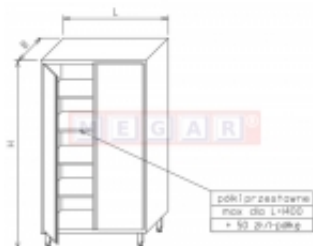

Link do produktu: <https://sklep.megar.pl/szafa-magazynowa-op-0204-0-8m-x-0-6m-p-3054.html>

Szafa magazynowa OP 0204 0,8m x 0,6m

Producent

Optimet

Opis produktu

Dane techniczne:

- Wymiary
 - wysokość (H) - 1800 cm
 - szerokość (B) - 600 cm
 - długość (L) - 800
- 4 półki stałe, drzwi otwierane

Opis produktu:

Szafy przewidziane do składowania i przechowywania sprzętu kuchennego, środków czystości i produktów spożywczych w kuchniach oraz w obiektach zbiorowego żywienia. Korpusy szaf wykonane ze stali nierdzewnej o grubości 0,8 mm, a stelaże z kształtowników szlifowanych o przekroju kwadratu 40x40 mm. Szafy posiadają regulację za pomocą stopkek z tworzywa od -5 do +30 mm.

Szafy magazynowe, posiadające jedno drzwi otwierane lub przesuwne przez całą szafę, oraz szafy dwudzielne z drzwiami otwieranymi lub przesuwными, z różną ilością półek w zależności od typu.

Drzwi wykonane są z blach „w wersji zamkniętej” z podwójną ścianką. Drzwi otwierane na zawiasach zamykane są na zatrzask, a drzwi przesuwne zawieszane są na rolkach tocznych z tworzywa.