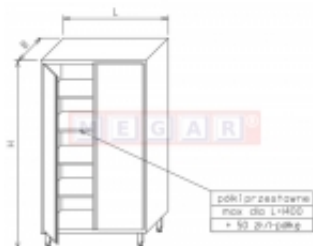

Link do produktu: <https://sklep.megar.pl/szafa-magazynowa-op-0204-0-8m-x-0-7m-p-3053.html>

Szafa magazynowa OP 0204 0,8m x 0,7m

Producent

Optimet

Opis produktu

Dane techniczne:

- Wymiary
 - wysokość (H) - 1800 cm
 - szerokość (B) - 700 cm
 - długość (L) - 800
- 4 półki stałe, drzwi otwierane

Opis produktu:

Szafy przewidziane do składowania i przechowywania sprzętu kuchennego, środków czystości i produktów spożywczych w kuchniach oraz w obiektach zbiorowego żywienia. Korpusy szaf wykonane ze stali nierdzewnej o grubości 0,8 mm, a stelaże z kształtowników szlifowanych o przekroju kwadratu 40x40 mm. Szafy posiadają regulację za pomocą stopkek z tworzywa od -5 do +30 mm.

Szafy magazynowe, posiadające jedno drzwi otwierane lub przesuwne przez całą szafę, oraz szafy dwudzielne z drzwiami otwieranymi lub przesuwnymi, z różną ilością półek w zależności od typu.

Drzwi wykonane są z blach „w wersji zamkniętej” z podwójną ścianką. Drzwi otwierane na zawiasach zamykane są na zatrzask, a drzwi przesuwne zawieszane są na rolkach tocznych z tworzywa.