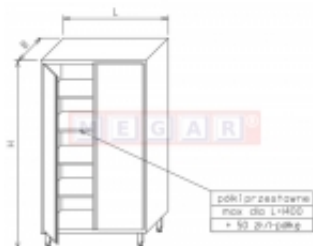

Dane aktualne na dzień: 15-04-2026 04:51

Link do produktu: <https://sklep.megar.pl/szafa-magazynowa-op-0204-1-0m-x-0-6m-p-3052.html>

Szafa magazynowa OP 0204 1,0m x 0,6m

Producent

Optimet

Opis produktu

Dane techniczne:

- Wymiary
 - wysokość (H) - 1800 cm
 - szerokość (B) - 600 cm
 - długość (L) - 1000
- 4 półki stałe, drzwi otwierane

Opis produktu:

Szafy przewidziane do składowania i przechowywania sprzętu kuchennego, środków czystości i produktów spożywczych w kuchniach oraz w obiektach zbiorowego żywienia. Korpusy szaf wykonane ze stali nierdzewnej o grubości 0,8 mm, a stelaże z kształtowników szlifowanych o przekroju kwadratu 40x40 mm. Szafy posiadają regulację za pomocą stopkek z tworzywa od -5 do +30 mm.

Szafy magazynowe, posiadające jedno drzwi otwierane lub przesuwne przez całą szafę, oraz szafy dwudzielne z drzwiami otwieranymi lub przesuwnymi, z różną ilością półek w zależności od typu.

Drzwi wykonane są z blach „w wersji zamkniętej” z podwójną ścianką. Drzwi otwierane na zawiasach zamykane są na zatrzask, a drzwi przesuwne zawieszane są na rolkach tocznych z tworzywa.