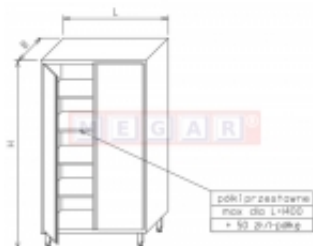

Link do produktu: <https://sklep.megar.pl/szafa-magazynowa-op-0204-1-0m-x-0-6m-p-3052.html>

Szafa magazynowa OP 0204 1,0m x 0,6m

Producent

Optimet

Opis produktu

Dane techniczne:

- Wymiary
 - wysokość (H) - 1800 cm
 - szerokość (B) - 600 cm
 - długość (L) - 1000
- 4 półki stałe, drzwi otwierane

Opis produktu:

Szafy przewidziane do składowania i przechowywania sprzętu kuchennego, środków czystości i produktów spożywczych w kuchniach oraz w obiektach zbiorowego żywienia. Korpusy szaf wykonane ze stali nierdzewnej o grubości 0,8 mm, a stelaże z kształtowników szlifowanych o przekroju kwadratu 40x40 mm. Szafy posiadają regulację za pomocą stopkek z tworzywa od -5 do +30 mm.

Szafy magazynowe, posiadające jedno drzwi otwierane lub przesuwne przez całą szafę, oraz szafy dwudzielne z drzwiami otwieranymi lub przesuwnymi, z różną ilością półek w zależności od typu.

Drzwi wykonane są z blach „w wersji zamkniętej” z podwójną ścianką. Drzwi otwierane na zawiasach zamykane są na zatrzask, a drzwi przesuwne zawieszane są na rolkach tocznych z tworzywa.