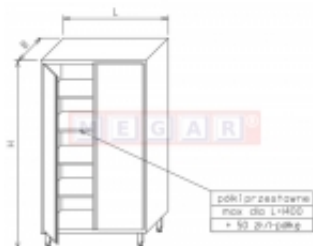

Dane aktualne na dzień: 07-07-2026 09:25

Link do produktu: <https://sklep.megar.pl/szafa-magazynowa-op-0204-1-0m-x-0-7m-p-3043.html>

Szafa magazynowa OP 0204 1,0m x 0,7m

Producent

Optimet

Opis produktu

Dane techniczne:

- Wymiary
 - wysokość (H) - 2000 cm
 - szerokość (B) - 700 cm
 - długość (L) - 1000
- 4 półki stałe, drzwi otwierane

Opis produktu:

Szafy przewidziane do składowania i przechowywania sprzętu kuchennego, środków czystości i produktów spożywczych w kuchniach oraz w obiektach zbiorowego żywienia. Korpusy szaf wykonane ze stali nierdzewnej o grubości 0,8 mm, a stelaże z kształtowników szlifowanych o przekroju kwadratu 40x40 mm. Szafy posiadają regulację za pomocą stopkek z tworzywa od -5 do +30 mm.

Szafy magazynowe, posiadające jedno drzwi otwierane lub przesuwne przez całą szafę, oraz szafy dwudzielne z drzwiami otwieranymi lub przesuwnymi, z różną ilością półek w zależności od typu.

Drzwi wykonane są z blach „w wersji zamkniętej” z podwójną ścianką. Drzwi otwierane na zawiasach zamykane są na zatrzask, a drzwi przesuwne zawieszane są na rolkach tocznych z tworzywa.