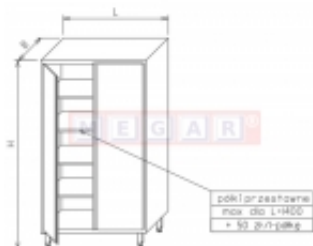

Dane aktualne na dzień: 05-10-2025 19:51

Link do produktu: <https://sklep.megar.pl/szafa-magazynowa-op-0204-1-0m-x-0-7m-p-3043.html>

Szafa magazynowa OP 0204 1,0m x 0,7m

Producent

Optimet

Opis produktu

Dane techniczne:

- Wymiary
 - wysokość (H) - 2000 cm
 - szerokość (B) - 700 cm
 - długość (L) - 1000
- 4 półki stałe, drzwi otwierane

Opis produktu:

Szafy przewidziane do składowania i przechowywania sprzętu kuchennego, środków czystości i produktów spożywczych w kuchniach oraz w obiektach zbiorowego żywienia. Korpusy szaf wykonane ze stali nierdzewnej o grubości 0,8 mm, a stelaże z kształtowników szlifowanych o przekroju kwadratu 40x40 mm. Szafy posiadają regulację za pomocą stopkek z tworzywa od -5 do +30 mm.

Szafy magazynowe, posiadające jedno drzwi otwierane lub przesuwne przez całą szafę, oraz szafy dwudzielne z drzwiami otwieranymi lub przesuwnymi, z różną ilością półek w zależności od typu.

Drzwi wykonane są z blach „w wersji zamkniętej” z podwójną ścianką. Drzwi otwierane na zawiasach zamykane są na zatrzask, a drzwi przesuwne zawieszane są na rolkach tocznych z tworzywa.