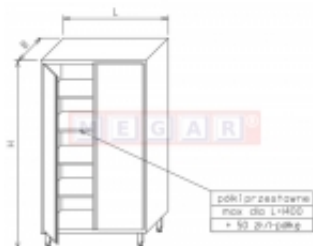

Dane aktualne na dzień: 07-04-2026 10:26

Link do produktu: <https://sklep.megar.pl/szafa-magazynowa-op-0204-1-0m-x-0-7m-p-3043.html>

Szafa magazynowa OP 0204 1,0m x 0,7m

Producent

Optimet

Opis produktu

Dane techniczne:

- Wymiary
 - wysokość (H) - 2000 cm
 - szerokość (B) - 700 cm
 - długość (L) - 1000
- 4 półki stałe, drzwi otwierane

Opis produktu:

Szafy przewidziane do składowania i przechowywania sprzętu kuchennego, środków czystości i produktów spożywczych w kuchniach oraz w obiektach zbiorowego żywienia. Korpusy szaf wykonane ze stali nierdzewnej o grubości 0,8 mm, a stelaże z kształtowników szlifowanych o przekroju kwadratu 40x40 mm. Szafy posiadają regulację za pomocą stopkek z tworzywa od -5 do +30 mm.

Szafy magazynowe, posiadające jedno drzwi otwierane lub przesuwne przez całą szafę, oraz szafy dwudzielne z drzwiami otwieranymi lub przesuwnymi, z różną ilością półek w zależności od typu.

Drzwi wykonane są z blach „w wersji zamkniętej” z podwójną ścianką. Drzwi otwierane na zawiasach zamykane są na zatrzask, a drzwi przesuwne zawieszane są na rolkach tocznych z tworzywa.