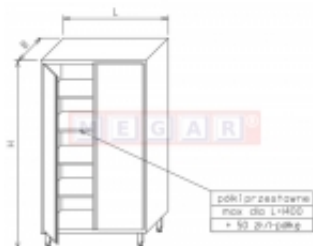

Link do produktu: <https://sklep.megar.pl/szafa-magazynowa-op-0204-1-0m-x-0-7m-p-3051.html>

Szafa magazynowa OP 0204 1,0m x 0,7m

Producent

Optimet

Opis produktu

Dane techniczne:

- Wymiary
 - wysokość (H) - 1800 cm
 - szerokość (B) - 700 cm
 - długość (L) - 1000
- 4 półki stałe, drzwi otwierane

Opis produktu:

Szafy przewidziane do składowania i przechowywania sprzętu kuchennego, środków czystości i produktów spożywczych w kuchniach oraz w obiektach zbiorowego żywienia. Korpusy szaf wykonane ze stali nierdzewnej o grubości 0,8 mm, a stelaże z kształtowników szlifowanych o przekroju kwadratu 40x40 mm. Szafy posiadają regulację za pomocą stopkek z tworzywa od -5 do +30 mm.

Szafy magazynowe, posiadające jedno drzwi otwierane lub przesuwne przez całą szafę, oraz szafy dwudzielne z drzwiami otwieranymi lub przesuwanymi, z różną ilością półek w zależności od typu.

Drzwi wykonane są z blach „w wersji zamkniętej” z podwójną ścianką. Drzwi otwierane na zawiasach zamykane są na zatrzask, a drzwi przesuwne zawieszane są na rolkach tocznych z tworzywa.