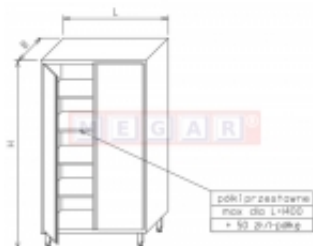

Dane aktualne na dzień: 12-04-2026 19:10

Link do produktu: <https://sklep.megar.pl/szafa-magazynowa-op-0204-1-0m-x-0-7m-p-3051.html>

Szafa magazynowa OP 0204 1,0m x 0,7m

Producent

Optimet

Opis produktu

Dane techniczne:

- Wymiary
 - wysokość (H) - 1800 cm
 - szerokość (B) - 700 cm
 - długość (L) - 1000
- 4 półki stałe, drzwi otwierane

Opis produktu:

Szafy przewidziane do składowania i przechowywania sprzętu kuchennego, środków czystości i produktów spożywczych w kuchniach oraz w obiektach zbiorowego żywienia. Korpusy szaf wykonane ze stali nierdzewnej o grubości 0,8 mm, a stelaże z kształtowników szlifowanych o przekroju kwadratu 40x40 mm. Szafy posiadają regulację za pomocą stopkek z tworzywa od -5 do +30 mm.

Szafy magazynowe, posiadające jedno drzwi otwierane lub przesuwne przez całą szafę, oraz szafy dwudzielne z drzwiami otwieranymi lub przesuwnymi, z różną ilością półek w zależności od typu.

Drzwi wykonane są z blach „w wersji zamkniętej” z podwójną ścianką. Drzwi otwierane na zawiasach zamykane są na zatrzask, a drzwi przesuwne zawieszane są na rolkach tocznych z tworzywa.