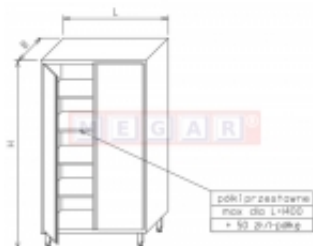

Dane aktualne na dzień: 29-05-2026 20:21

Link do produktu: <https://sklep.megar.pl/szafa-magazynowa-op-0204-1-0m-x-0-7m-p-3051.html>

Szafa magazynowa OP 0204 1,0m x 0,7m

Producent

Optimet

Opis produktu

Dane techniczne:

- Wymiary
 - wysokość (H) - 1800 cm
 - szerokość (B) - 700 cm
 - długość (L) - 1000
- 4 półki stałe, drzwi otwierane

Opis produktu:

Szafy przewidziane do składowania i przechowywania sprzętu kuchennego, środków czystości i produktów spożywczych w kuchniach oraz w obiektach zbiorowego żywienia. Korpusy szaf wykonane ze stali nierdzewnej o grubości 0,8 mm, a stelaże z kształtowników szlifowanych o przekroju kwadratu 40x40 mm. Szafy posiadają regulację za pomocą stopkek z tworzywa od -5 do +30 mm.

Szafy magazynowe, posiadające jedno drzwi otwierane lub przesuwne przez całą szafę, oraz szafy dwudzielne z drzwiami otwieranymi lub przesuwnymi, z różną ilością półek w zależności od typu.

Drzwi wykonane są z blach „w wersji zamkniętej” z podwójną ścianką. Drzwi otwierane na zawiasach zamykane są na zatrzask, a drzwi przesuwne zawieszane są na rolkach tocznych z tworzywa.