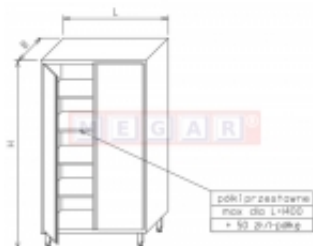

Dane aktualne na dzień: 14-04-2026 22:06

Link do produktu: <https://sklep.megar.pl/szafa-magazynowa-op-0204-1-2m-x-0-6m-p-3042.html>

## Szafa magazynowa OP 0204 1,2m x 0,6m

Producent

Optimet

#### Dane techniczne:

- Wymiary
  - wysokość (H) - 2000 cm
  - szerokość (B) - 600 cm
  - długość (L) - 1200
- 4 półki stałe, drzwi otwierane