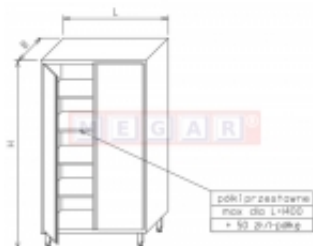

Link do produktu: <https://sklep.megar.pl/szafa-magazynowa-op-0204-1-2m-x-0-6m-p-3042.html>

Szafa magazynowa OP 0204 1,2m x 0,6m

Producent

Optimet

Opis produktu

Dane techniczne:

- Wymiary
 - wysokość (H) - 2000 cm
 - szerokość (B) - 600 cm
 - długość (L) - 1200
- 4 półki stałe, drzwi otwierane

Opis produktu:

Szafy przewidziane do składowania i przechowywania sprzętu kuchennego, środków czystości i produktów spożywczych w kuchniach oraz w obiektach zbiorowego żywienia. Korpusy szaf wykonane ze stali nierdzewnej o grubości 0,8 mm, a stelaże z kształtowników szlifowanych o przekroju kwadratu 40x40 mm. Szafy posiadają regulację za pomocą stopkek z tworzywa od -5 do +30 mm.

Szafy magazynowe, posiadające jedno drzwi otwierane lub przesuwne przez całą szafę, oraz szafy dwudzielne z drzwiami otwieranymi lub przesuwnymi, z różną ilością półek w zależności od typu.

Drzwi wykonane są z blach „w wersji zamkniętej” z podwójną ścianką. Drzwi otwierane na zawiasach zamykane są na zatrzask, a drzwi przesuwne zawieszane są na rolkach tocznych z tworzywa.