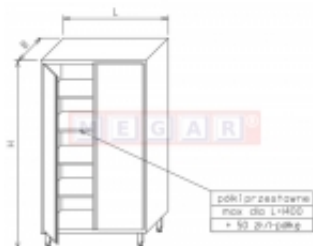

Link do produktu: <https://sklep.megar.pl/szafa-magazynowa-op-0204-1-2m-x-0-6m-p-3050.html>

## Szafa magazynowa OP 0204 1,2m x 0,6m

Producent

Optimet

#### Dane techniczne:

- Wymiary
  - wysokość (H) - 1800 cm
  - szerokość (B) - 600 cm
  - długość (L) - 1200
- 4 półki stałe, drzwi otwierane