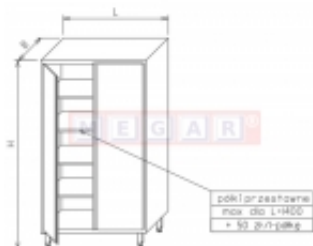

Dane aktualne na dzień: 22-04-2025 12:30

Link do produktu: <https://sklep.megar.pl/szafa-magazynowa-op-0204-1-2m-x-0-6m-p-3050.html>

## Szafa magazynowa OP 0204 1,2m x 0,6m

Producent

Optimet

#### Dane techniczne:

- Wymiary
  - wysokość (H) - 1800 cm
  - szerokość (B) - 600 cm
  - długość (L) - 1200
- 4 półki stałe, drzwi otwierane