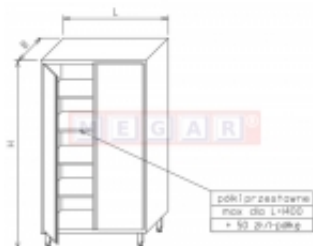

Link do produktu: <https://sklep.megar.pl/szafa-magazynowa-op-0204-1-2m-x-0-7m-p-3049.html>

Szafa magazynowa OP 0204 1,2m x 0,7m

Producent

Optimet

Opis produktu

Dane techniczne:

- Wymiary
 - wysokość (H) - 1800 cm
 - szerokość (B) - 700 cm
 - długość (L) - 1200
- 4 półki stałe, drzwi otwierane

Opis produktu:

Szafy przewidziane do składowania i przechowywania sprzętu kuchennego, środków czystości i produktów spożywczych w kuchniach oraz w obiektach zbiorowego żywienia. Korpusy szaf wykonane ze stali nierdzewnej o grubości 0,8 mm, a stelaże z kształtowników szlifowanych o przekroju kwadratu 40x40 mm. Szafy posiadają regulację za pomocą stopkek z tworzywa od -5 do +30 mm.

Szafy magazynowe, posiadające jedno drzwi otwierane lub przesuwne przez całą szafę, oraz szafy dwudzielne z drzwiami otwieranymi lub przesuwnymi, z różną ilością półek w zależności od typu.

Drzwi wykonane są z blach „w wersji zamkniętej” z podwójną ścianką. Drzwi otwierane na zawiasach zamykane są na zatrzask, a drzwi przesuwne zawieszane są na rolkach tocznych z tworzywa.