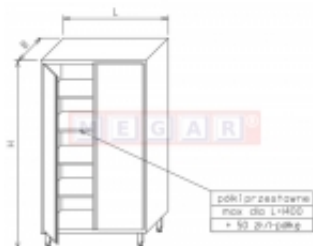

Dane aktualne na dzień: 15-04-2026 04:46

Link do produktu: <https://sklep.megar.pl/szafa-magazynowa-op-0204-1-2m-x-0-7m-p-3049.html>

Szafa magazynowa OP 0204 1,2m x 0,7m

Producent

Optimet

Opis produktu

Dane techniczne:

- Wymiary
 - wysokość (H) - 1800 cm
 - szerokość (B) - 700 cm
 - długość (L) - 1200
- 4 półki stałe, drzwi otwierane

Opis produktu:

Szafy przewidziane do składowania i przechowywania sprzętu kuchennego, środków czystości i produktów spożywczych w kuchniach oraz w obiektach zbiorowego żywienia. Korpusy szaf wykonane ze stali nierdzewnej o grubości 0,8 mm, a stelaże z kształtowników szlifowanych o przekroju kwadratu 40x40 mm. Szafy posiadają regulację za pomocą stopkek z tworzywa od -5 do +30 mm.

Szafy magazynowe, posiadające jedno drzwi otwierane lub przesuwne przez całą szafę, oraz szafy dwudzielne z drzwiami otwieranymi lub przesuwnymi, z różną ilością półek w zależności od typu.

Drzwi wykonane są z blach „w wersji zamkniętej” z podwójną ścianką. Drzwi otwierane na zawiasach zamykane są na zatrzask, a drzwi przesuwne zawieszane są na rolkach tocznych z tworzywa.