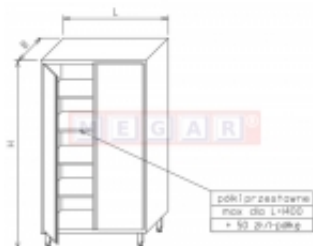

Dane aktualne na dzień: 14-04-2026 15:30

Link do produktu: <https://sklep.megar.pl/szafa-magazynowa-op-0204-1-4m-x-0-6m-p-3040.html>

Szafa magazynowa OP 0204 1,4m x 0,6m

Producent

Optimet

Opis produktu

Dane techniczne:

- Wymiary
 - wysokość (H) - 2000 cm
 - szerokość (B) - 600 cm
 - długość (L) - 1400
- 4 półki stałe, drzwi otwierane

Opis produktu:

Szafy przewidziane do składowania i przechowywania sprzętu kuchennego, środków czystości i produktów spożywczych w kuchniach oraz w obiektach zbiorowego żywienia. Korpusy szaf wykonane ze stali nierdzewnej o grubości 0,8 mm, a stelaże z kształtowników szlifowanych o przekroju kwadratu 40x40 mm. Szafy posiadają regulację za pomocą stopkek z tworzywa od -5 do +30 mm.

Szafy magazynowe, posiadające jedno drzwi otwierane lub przesuwne przez całą szafę, oraz szafy dwudzielne z drzwiami otwieranymi lub przesuwnymi, z różną ilością półek w zależności od typu.

Drzwi wykonane są z blach „w wersji zamkniętej” z podwójną ścianką. Drzwi otwierane na zawiasach zamykane są na zatrzask, a drzwi przesuwne zawieszane są na rolkach tocznych z tworzywa.