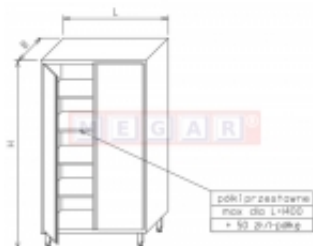

Dane aktualne na dzień: 16-06-2026 11:57

Link do produktu: <https://sklep.megar.pl/szafa-magazynowa-op-0204-1-4m-x-0-6m-p-3048.html>

Szafa magazynowa OP 0204 1,4m x 0,6m

Producent

Optimet

Opis produktu

Dane techniczne:

- Wymiary
 - wysokość (H) - 1800 cm
 - szerokość (B) - 600 cm
 - długość (L) - 1400
- 4 półki stałe, drzwi otwierane

Opis produktu:

Szafy przewidziane do składowania i przechowywania sprzętu kuchennego, środków czystości i produktów spożywczych w kuchniach oraz w obiektach zbiorowego żywienia. Korpusy szaf wykonane ze stali nierdzewnej o grubości 0,8 mm, a stelaże z kształtowników szlifowanych o przekroju kwadratu 40x40 mm. Szafy posiadają regulację za pomocą stopkek z tworzywa od -5 do +30 mm.

Szafy magazynowe, posiadające jedno drzwi otwierane lub przesuwne przez całą szafę, oraz szafy dwudzielne z drzwiami otwieranymi lub przesuwnymi, z różną ilością półek w zależności od typu.

Drzwi wykonane są z blach „w wersji zamkniętej” z podwójną ścianką. Drzwi otwierane na zawiasach zamykane są na zatrzask, a drzwi przesuwne zawieszane są na rolkach tocznych z tworzywa.