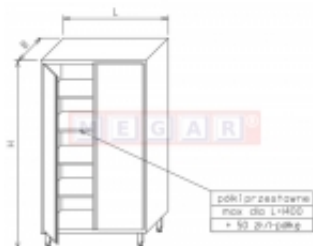

Dane aktualne na dzień: 07-07-2026 16:49

Link do produktu: <https://sklep.megar.pl/szafa-magazynowa-op-0204-1-4m-x-0-7m-p-3039.html>

Szafa magazynowa OP 0204 1,4m x 0,7m

Producent

Optimet

Opis produktu

Dane techniczne:

- Wymiary
 - wysokość (H) - 2000 cm
 - szerokość (B) - 700 cm
 - długość (L) - 1400
- 4 półki stałe, drzwi otwierane

Opis produktu:

Szafy przewidziane do składowania i przechowywania sprzętu kuchennego, środków czystości i produktów spożywczych w kuchniach oraz w obiektach zbiorowego żywienia. Korpusy szaf wykonane ze stali nierdzewnej o grubości 0,8 mm, a stelaże z kształtowników szlifowanych o przekroju kwadratu 40x40 mm. Szafy posiadają regulację za pomocą stopkek z tworzywa od -5 do +30 mm.

Szafy magazynowe, posiadające jedno drzwi otwierane lub przesuwne przez całą szafę, oraz szafy dwudzielne z drzwiami otwieranymi lub przesuwными, z różną ilością półek w zależności od typu.

Drzwi wykonane są z blach „w wersji zamkniętej” z podwójną ścianką. Drzwi otwierane na zawiasach zamykane są na zatrzask, a drzwi przesuwne zawieszane są na rolkach tocznych z tworzywa.