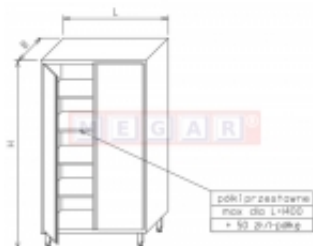

Link do produktu: <https://sklep.megar.pl/szafa-magazynowa-op-0204-1-4m-x-0-7m-p-3039.html>

Szafa magazynowa OP 0204 1,4m x 0,7m

Producent

Optimet

Opis produktu

Dane techniczne:

- Wymiary
 - wysokość (H) - 2000 cm
 - szerokość (B) - 700 cm
 - długość (L) - 1400
- 4 półki stałe, drzwi otwierane

Opis produktu:

Szafy przewidziane do składowania i przechowywania sprzętu kuchennego, środków czystości i produktów spożywczych w kuchniach oraz w obiektach zbiorowego żywienia. Korpusy szaf wykonane ze stali nierdzewnej o grubości 0,8 mm, a stelaże z kształtowników szlifowanych o przekroju kwadratu 40x40 mm. Szafy posiadają regulację za pomocą stopkek z tworzywa od -5 do +30 mm.

Szafy magazynowe, posiadające jedno drzwi otwierane lub przesuwne przez całą szafę, oraz szafy dwudzielne z drzwiami otwieranymi lub przesuwnymi, z różną ilością półek w zależności od typu.

Drzwi wykonane są z blach „w wersji zamkniętej” z podwójną ścianką. Drzwi otwierane na zawiasach zamykane są na zatrzask, a drzwi przesuwne zawieszane są na rolkach tocznych z tworzywa.