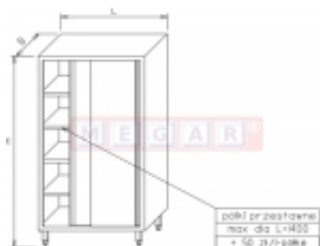

Dane aktualne na dzień: 05-10-2025 19:52

Link do produktu: <https://sklep.megar.pl/szafa-magazynowa-op-0207-1-0m-x-0-7m-p-3027.html>

Szafa magazynowa OP 0207 1,0m x 0,7m

Producent

Optimet

Opis produktu

Dane techniczne:

- Wymiary
 - wysokość (H) - 2000 cm
 - szerokość (B) - 700 cm
 - długość (L) - 1000
- 4 półki stałe, drzwi przesuwne

Opis produktu:

Szafy przewidziane do składowania i przechowywania sprzętu kuchennego, środków czystości i produktów spożywczych w kuchniach oraz w obiektach zbiorowego żywienia. Korpusy szaf wykonane ze stali nierdzewnej o grubości 0,8 mm, a stelaże z kształtowników szlifowanych o przekroju kwadratu 40x40 mm. Szafy posiadają regulację za pomocą stopkek z tworzywa od -5 do +30 mm.

Szafy magazynowe, posiadające jedno drzwi otwierane lub przesuwne przez całą szafę, oraz szafy dwudzielne z drzwiami otwieranymi lub przesuwanymi, z różną ilością półek w zależności od typu.

Drzwi wykonane są z blach „w wersji zamkniętej” z podwójną ścianką. Drzwi otwierane na zawiasach zamykane są na zatrzask, a drzwi przesuwne zawieszane są na rolkach tocznych z tworzywa.