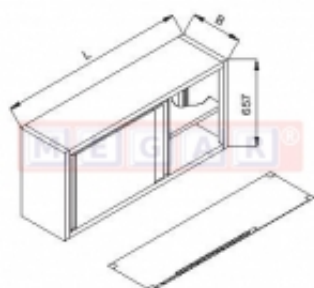

Dane aktualne na dzień: 23-05-2026 22:05

Link do produktu: <https://sklep.megar.pl/szafka-wiszaca-lo-515-1-0m-x-0-38m-p-1556.html>

Szafka wisząca LO 515 1,0m x 0,38m

Producent

Lozamet

Opis produktu

B (mm) 380
L (mm) 1000

Opis produktu:

Szafki wiszące przewidziane do składowania i przechowywania sprzętu kuchennego, środków czystości i produktów spożywczych w kuchniach oraz w obiektach zbiorowego żywienia. Korpusy szaf wykonane ze stali nierdzewnej o grubości 0,8 mm, a stelaże z kształtowników szlifowanych o przekroju kwadratu 40x40 mm. Szafy posiadają regulację za pomocą stopek z tworzywa od -5 do +30 mm.

Drzwi wykonane są z blach „w wersji zamkniętej” z podwójną ścianką. Drzwi otwierane na zawiasach zamykane są na zatrzask, a drzwi przesuwne zawieszane są na rolkach tocznych z tworzywa.

Półki w szafkach wiszących zaprojektowane są tak aby umożliwić łatwe ich czyszczenie. We wszystkich typowych meblach półki przytwierdzone są na stałe do korpusu mebla. Półki wyjmowane i przestawne wykonujemy tylko na specjalne życzenie Klienta.