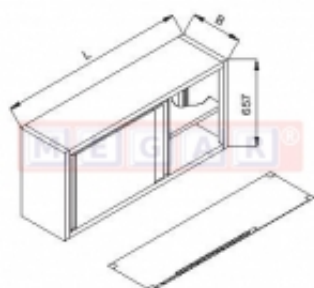

Dane aktualne na dzień: 08-04-2026 06:15

Link do produktu: <https://sklep.megar.pl/szafka-wiszaca-lo-515-1-0m-x-0-38m-p-1556.html>

Szafka wisząca LO 515 1,0m x 0,38m

Producent

Lozamet

Opis produktu

B (mm) 380
L (mm) 1000

Opis produktu:

Szafki wiszące przewidziane do składowania i przechowywania sprzętu kuchennego, środków czystości i produktów spożywczych w kuchniach oraz w obiektach zbiorowego żywienia. Korpusy szaf wykonane ze stali nierdzewnej o grubości 0,8 mm, a stelaże z kształtowników szlifowanych o przekroju kwadratu 40x40 mm. Szafy posiadają regulację za pomocą stopek z tworzywa od -5 do +30 mm.

Drzwi wykonane są z blach „w wersji zamkniętej” z podwójną ścianką. Drzwi otwierane na zawiasach zamykane są na zatrzask, a drzwi przesuwne zawieszane są na rolkach tocznych z tworzywa.

Półki w szafkach wiszących zaprojektowane są tak aby umożliwić łatwe ich czyszczenie. We wszystkich typowych meblach półki przytwierdzone są na stałe do korpusu mebla. Półki wyjmowane i przestawne wykonujemy tylko na specjalne życzenie Klienta.