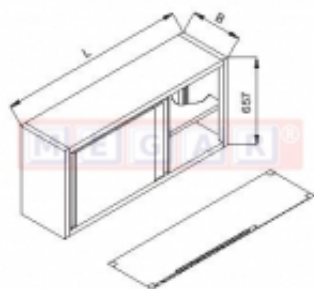

Dane aktualne na dzień: 14-09-2025 17:48

Link do produktu: <https://sklep.megar.pl/szafka-wiszaca-lo-515-1-0m-x-0-38m-p-1556.html>

Szafka wisząca LO 515 1,0m x 0,38m

Producent

Lozamet

Opis produktu

B (mm) 380
L (mm) 1000

Opis produktu:

Szafki wiszące przewidziane do składowania i przechowywania sprzętu kuchennego, środków czystości i produktów spożywczych w kuchniach oraz w obiektach zbiorowego żywienia. Korpusy szaf wykonane ze stali nierdzewnej o grubości 0,8 mm, a stelaże z kształowników szlifowanych o przekroju kwadratu 40x40 mm. Szafy posiadają regulację za pomocą stopek z tworzywa od -5 do +30 mm.

Drzwi wykonane są z blach „w wersji zamkniętej” z podwójną ścianką. Drzwi otwierane na zawiasach zamykane są na zatrzask, a drzwi przesuwne zawieszane są na rolkach tocznych z tworzywa.

Półki w szafkach wiszących zaprojektowane są tak aby umożliwić łatwe ich czyszczenie. We wszystkich typowych meblach półki przytwierdzone są na stałe do korpusu mebla. Półki wyjmowane i przestawne wykonujemy tylko na specjalne życzenie Klienta.