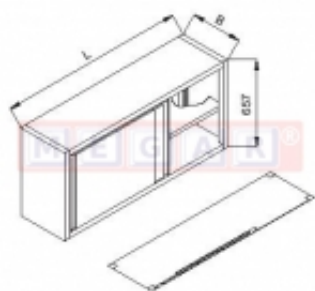

Dane aktualne na dzień: 08-07-2026 03:21

Link do produktu: <https://sklep.megar.pl/szafka-wiszaca-lo-515-1-0m-x-0-38m-p-1556.html>

Szafka wisząca LO 515 1,0m x 0,38m

Producent

Lozamet

Opis produktu

B (mm) 380
L (mm) 1000

Opis produktu:

Szafki wiszące przewidziane do składowania i przechowywania sprzętu kuchennego, środków czystości i produktów spożywczych w kuchniach oraz w obiektach zbiorowego żywienia. Korpusy szaf wykonane ze stali nierdzewnej o grubości 0,8 mm, a stelaże z kształtowników szlifowanych o przekroju kwadratu 40x40 mm. Szafy posiadają regulację za pomocą stopek z tworzywa od -5 do +30 mm.

Drzwi wykonane są z blach „w wersji zamkniętej” z podwójną ścianką. Drzwi otwierane na zawiasach zamykane są na zatrzask, a drzwi przesuwne zawieszane są na rolkach tocznych z tworzywa.

Półki w szafkach wiszących zaprojektowane są tak aby umożliwić łatwe ich czyszczenie. We wszystkich typowych meblach półki przytwierdzone są na stałe do korpusu mebla. Półki wyjmowane i przestawne wykonujemy tylko na specjalne życzenie Klienta.