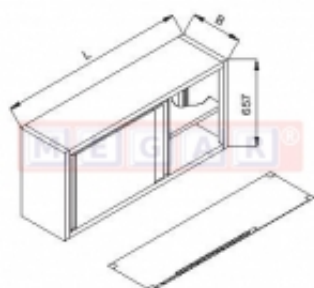

Dane aktualne na dzień: 08-04-2026 02:00

Link do produktu: <https://sklep.megar.pl/szafka-wiszaca-lo-515-1-2m-x-0-38m-p-1555.html>

Szafka wisząca LO 515 1,2m x 0,38m

Producent

Lozamet

Opis produktu

B (mm) 380
L (mm) 1200

Opis produktu:

Szafki wiszące przewidziane do składowania i przechowywania sprzętu kuchennego, środków czystości i produktów spożywczych w kuchniach oraz w obiektach zbiorowego żywienia. Korpusy szaf wykonane ze stali nierdzewnej o grubości 0,8 mm, a stelaże z kształtowników szlifowanych o przekroju kwadratu 40x40 mm. Szafy posiadają regulację za pomocą stopek z tworzywa od -5 do +30 mm.

Drzwi wykonane są z blach „w wersji zamkniętej” z podwójną ścianką. Drzwi otwierane na zawiasach zamykane są na zatrzask, a drzwi przesuwne zawieszane są na rolkach tocznych z tworzywa.

Półki w szafkach wiszących zaprojektowane są tak aby umożliwić łatwe ich czyszczenie. We wszystkich typowych meblach półki przytwierdzone są na stałe do korpusu mebla. Półki wyjmowane i przestawne wykonujemy tylko na specjalne życzenie Klienta.