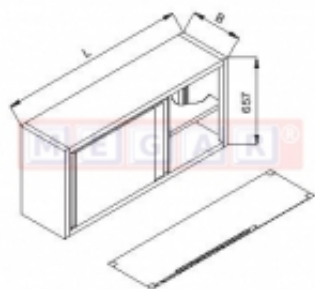

Dane aktualne na dzień: 19-12-2025 23:09

Link do produktu: <https://sklep.megar.pl/szafka-wiszaca-lo-515-1-2m-x-0-38m-p-1555.html>

## Szafka wisząca LO 515 1,2m x 0,38m

Producent

Lozamet

### Opis produktu

B (mm) 380  
L (mm) 1200

Drzwi wykonane są z blach „w wersji zamkniętej” z podwójną ścianką. Drzwi otwierane na zawiasach zamykane są na zatrzask, a drzwi przesuwne zawieszane są na rolkach tocznych z tworzywa.

Półki w szafkach wiszących zaprojektowane są tak aby umożliwić łatwe ich czyszczenie. We wszystkich typowych meblach półki przytwierdzone są na stałe do korpusu mebla. Półki wyjmowane i przestawne wykonujemy tylko na specjalne życzenie Klienta.