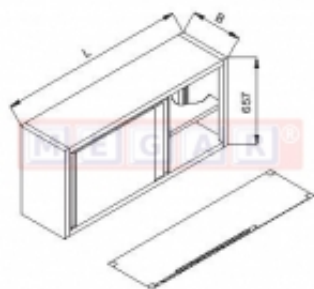

Dane aktualne na dzień: 23-05-2026 23:06

Link do produktu: <https://sklep.megar.pl/szafka-wiszaca-lo-515-1-2m-x-0-38m-p-1555.html>

## Szafka wisząca LO 515 1,2m x 0,38m

Producent

Lozamet

### Opis produktu

B (mm) 380  
L (mm) 1200