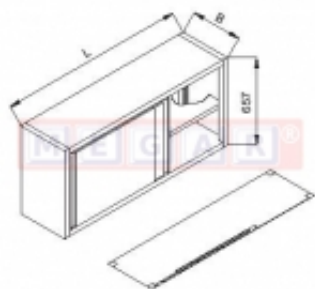

Dane aktualne na dzień: 08-07-2026 05:45

Link do produktu: <https://sklep.megar.pl/szafka-wiszaca-lo-515-1-2m-x-0-38m-p-1555.html>

## Szafka wisząca LO 515 1,2m x 0,38m

Producent

Lozamet

### Opis produktu

B (mm) 380  
L (mm) 1200

Drzwi wykonane są z blach „w wersji zamkniętej” z podwójną ścianką. Drzwi otwierane na zawiasach zamykane są na zatrzask, a drzwi przesuwne zawieszane są na rolkach tocznych z tworzywa.

Półki w szafkach wiszących zaprojektowane są tak aby umożliwić łatwe ich czyszczenie. We wszystkich typowych meblach półki przytwierdzone są na stałe do korpusu mebla. Półki wyjmowane i przestawne wykonujemy tylko na specjalne życzenie Klienta.