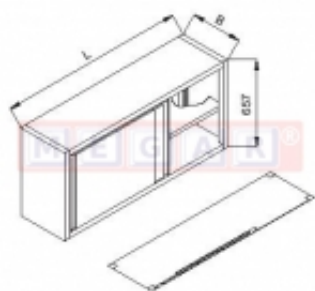

Dane aktualne na dzień: 07-07-2026 04:58

Link do produktu: <https://sklep.megar.pl/szafka-wiszaca-lo-515-1-4m-x-0-38m-p-1554.html>

Szafka wisząca LO 515 1,4m x 0,38m

Producent

Lozamet

Opis produktu

B (mm) 380
L (mm) 1400

Opis produktu:

Szafki wiszące przewidziane do składowania i przechowywania sprzętu kuchennego, środków czystości i produktów spożywczych w kuchniach oraz w obiektach zbiorowego żywienia. Korpusy szaf wykonane ze stali nierdzewnej o grubości 0,8 mm, a stelaże z kształtowników szlifowanych o przekroju kwadratu 40x40 mm. Szafy posiadają regulację za pomocą stopek z tworzywa od -5 do +30 mm.

Drzwi wykonane są z blach „w wersji zamkniętej” z podwójną ścianką. Drzwi otwierane na zawiasach zamykane są na zatrzask, a drzwi przesuwne zawieszane są na rolkach tocznych z tworzywa.

Półki w szafkach wiszących zaprojektowane są tak aby umożliwić łatwe ich czyszczenie. We wszystkich typowych meblach półki przytwierdzone są na stałe do korpusu mebla. Półki wyjmowane i przestawne wykonujemy tylko na specjalne życzenie Klienta.