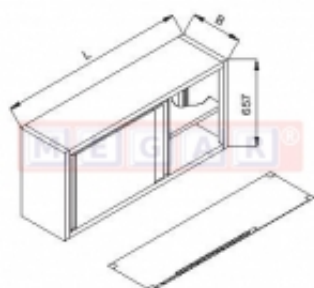

Dane aktualne na dzień: 08-04-2026 00:22

Link do produktu: <https://sklep.megar.pl/szafka-wiszaca-lo-515-1-4m-x-0-38m-p-1554.html>

Szafka wisząca LO 515 1,4m x 0,38m

Producent

Lozamet

Opis produktu

B (mm) 380
L (mm) 1400

Opis produktu:

Szafki wiszące przewidziane do składowania i przechowywania sprzętu kuchennego, środków czystości i produktów spożywczych w kuchniach oraz w obiektach zbiorowego żywienia. Korpusy szaf wykonane ze stali nierdzewnej o grubości 0,8 mm, a stelaże z kształtowników szlifowanych o przekroju kwadratu 40x40 mm. Szafy posiadają regulację za pomocą stopek z tworzywa od -5 do +30 mm.

Drzwi wykonane są z blach „w wersji zamkniętej” z podwójną ścianką. Drzwi otwierane na zawiasach zamykane są na zatrzask, a drzwi przesuwne zawieszane są na rolkach tocznych z tworzywa.

Półki w szafkach wiszących zaprojektowane są tak aby umożliwić łatwe ich czyszczenie. We wszystkich typowych meblach półki przytwierdzone są na stałe do korpusu mebla. Półki wyjmowane i przestawne wykonujemy tylko na specjalne życzenie Klienta.