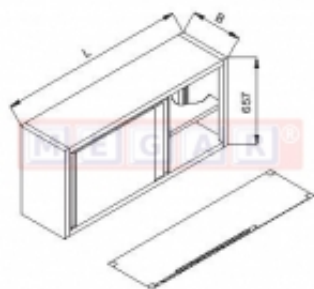

Dane aktualne na dzień: 23-05-2026 03:18

Link do produktu: <https://sklep.megar.pl/szafka-wiszaca-lo-515-1-4m-x-0-38m-p-1554.html>

Szafka wisząca LO 515 1,4m x 0,38m

Producent

Lozamet

Opis produktu

B (mm) 380
L (mm) 1400

Opis produktu:

Szafki wiszące przewidziane do składowania i przechowywania sprzętu kuchennego, środków czystości i produktów spożywczych w kuchniach oraz w obiektach zbiorowego żywienia. Korpusy szaf wykonane ze stali nierdzewnej o grubości 0,8 mm, a stelaże z kształtowników szlifowanych o przekroju kwadratu 40x40 mm. Szafy posiadają regulację za pomocą stopek z tworzywa od -5 do +30 mm.

Drzwi wykonane są z blach „w wersji zamkniętej” z podwójną ścianką. Drzwi otwierane na zawiasach zamykane są na zatrzask, a drzwi przesuwne zawieszane są na rolkach tocznych z tworzywa.

Półki w szafkach wiszących zaprojektowane są tak aby umożliwić łatwe ich czyszczenie. We wszystkich typowych meblach półki przytwierdzone są na stałe do korpusu mebla. Półki wyjmowane i przestawne wykonujemy tylko na specjalne życzenie Klienta.