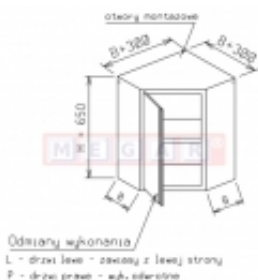

Dane aktualne na dzień: 07-07-2026 12:23

Link do produktu: <https://sklep.megar.pl/szafka-wiszaca-narozna-op-0254-p-3251.html>

Szafka wisząca narożna OP 0254

Producent

Optimet

Opis produktu

Dane techniczne

- Wymiary (mm):
 - wysokość (H) 650
 - szerokość (B) 300
- Szafka 1-drzwiowa, drzwi otwierane, wewnątrz półka