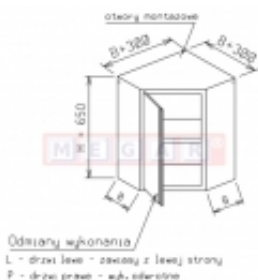

Dane aktualne na dzień: 07-04-2026 06:54

Link do produktu: <https://sklep.megar.pl/szafka-wiszaca-narozna-op-0254-p-3251.html>

Szafka wisząca narożna OP 0254

Producent

Optimet

Opis produktu

Dane techniczne

- Wymiary (mm):
 - wysokość (H) 650
 - szerokość (B) 300
- Szafka 1-drzwiowa, drzwi otwierane, wewnątrz półka