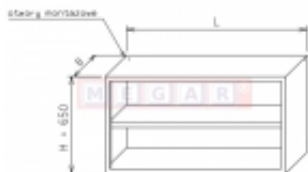

Dane aktualne na dzień: 24-05-2026 06:54

Link do produktu: <https://sklep.megar.pl/szafka-wiszaca-op-0251-0-6m-x-0-35m-p-3287.html>

Szafka wisząca OP 0251 0,6m x 0,35m

Producent

Optimet

Opis produktu

Dane techniczne

1. Wymiary (mm):

- wysokość (H) - 650

- szerokość (B) - 350

- długość (L) - 600

2. Szafka otwarta, półka wyjmowana

Opis produktu:

Szafki wiszące przewidziane do składowania i przechowywania sprzętu kuchennego, środków czystości i produktów spożywczych w kuchniach oraz w obiektach zbiorowego żywienia. Korpusy szaf wykonane ze stali nierdzewnej o grubości 0,8 mm, a stelaże z kształtowników szlifowanych o przekroju kwadratu 40x40 mm. Szafy posiadają regulację za pomocą stoppek z tworzywa od -5 do +30 mm.