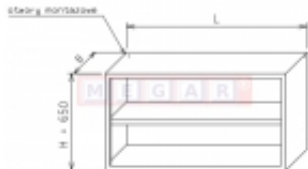

Dane aktualne na dzień: 27-05-2026 22:10

Link do produktu: <https://sklep.megar.pl/szafka-wiszaca-op-0251-0-6m-x-0-3m-p-3295.html>

Szafka wisząca OP 0251 0,6m x 0,3m

Producent

Optimet

Opis produktu

Dane techniczne

1. Wymiary (mm):

- wysokość (H) - 650

- szerokość (B) - 300

- długość (L) - 600

2. Szafka otwarta, półka wyjmowana

Opis produktu:

Szafki wiszące przewidziane do składowania i przechowywania sprzętu kuchennego, środków czystości i produktów spożywczych w kuchniach oraz w obiektach zbiorowego żywienia. Korpusy szaf wykonane ze stali nierdzewnej o grubości 0,8 mm, a stelaże z kształtowników szlifowanych o przekroju kwadratu 40x40 mm. Szafy posiadają regulację za pomocą stoppek z tworzywa od -5 do +30 mm.