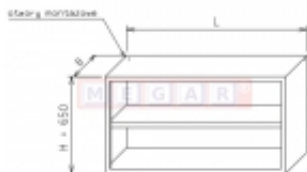

Dane aktualne na dzień: 12-04-2026 04:03

Link do produktu: <https://sklep.megar.pl/szafka-wiszaca-op-0251-0-6m-x-0-3m-p-3295.html>

Szafka wisząca OP 0251 0,6m x 0,3m

Producent

Optimet

Opis produktu

Dane techniczne

1. Wymiary (mm):

- wysokość (H) - 650
- szerokość (B) - 300
- długość (L) - 600

2. Szafka otwarta, półka wyjmowana

Opis produktu:

Szafki wiszące przewidziane do składowania i przechowywania sprzętu kuchennego, środków czystości i produktów spożywczych w kuchniach oraz w obiektach zbiorowego żywienia. Korpusy szaf wykonane ze stali nierdzewnej o grubości 0,8 mm, a stelaże z kształtowników szlifowanych o przekroju kwadratu 40x40 mm. Szafy posiadają regulację za pomocą stoppek z tworzywa od -5 do +30 mm.