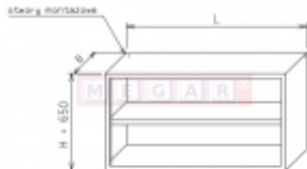

Dane aktualne na dzień: 07-04-2026 05:18

Link do produktu: <https://sklep.megar.pl/szafka-wiszaca-op-0251-0-8m-x-0-35m-p-3286.html>

## Szafka wisząca OP 0251 0,8m x 0,35m

Producent

Optimet

#### Dane techniczne

1. Wymiary (mm):

- wysokość (H) - 650

- szerokość (B) - 350

- długość (L) - 800

2. Szafka otwarta, półka wyjmowana