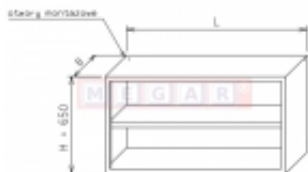

Dane aktualne na dzień: 07-04-2026 05:18

Link do produktu: <https://sklep.megar.pl/szafka-wiszaca-op-0251-1-0m-x-0-35m-p-3285.html>

## Szafka wisząca OP 0251 1,0m x 0,35m

Producent

Optimet

#### Dane techniczne

1. Wymiary (mm):

- wysokość (H) - 650

- szerokość (B) - 350

- długość (L) - 1000

2. Szafka otwarta, półka wyjmowana