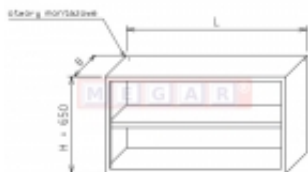

Dane aktualne na dzień: 21-04-2025 00:52

Link do produktu: <https://sklep.megar.pl/szafka-wiszaca-op-0251-1-0m-x-0-3m-p-3293.html>

Szafka wisząca OP 0251 1,0m x 0,3m

Producent

Optimet

Opis produktu

Dane techniczne

1. Wymiary (mm):

- wysokość (H) - 650
- szerokość (B) - 300
- długość (L) - 1000

2. Szafka otwarta, półka wyjmowana

Opis produktu:

Szafki wiszące przewidziane do składowania i przechowywania sprzętu kuchennego, środków czystości i produktów spożywczych w kuchniach oraz w obiektach zbiorowego żywienia. Korpusy szaf wykonane ze stali nierdzewnej o grubości 0,8 mm, a stelaże z kształtowników szlifowanych o przekroju kwadratu 40x40 mm. Szafy posiadają regulację za pomocą stopek z tworzywa od -5 do +30 mm.