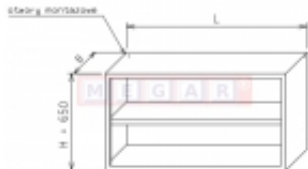

Dane aktualne na dzień: 07-04-2026 05:18

Link do produktu: <https://sklep.megar.pl/szafka-wiszaca-op-0251-1-2m-x-0-35m-p-3284.html>

## Szafka wisząca OP 0251 1,2m x 0,35m

Producent

Optimet

##### 1. Wymiary (mm):

- wysokość (H) - 650
- szerokość (B) - 350
- długość (L) - 1200