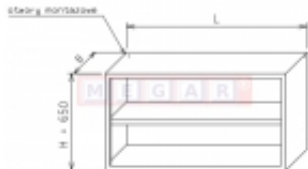

Dane aktualne na dzień: 08-07-2026 08:08

Link do produktu: <https://sklep.megar.pl/szafka-wiszaca-op-0251-1-5m-x-0-30m-p-3290.html>

Szafka wisząca OP 0251 1,5m x 0,30m

Producent

Optimet

Opis produktu

Dane techniczne

- Wymiary (mm):
 - wysokość (H) - 650
 - szerokość (B) - 300
 - długość (L) - 1500
- Szafka otwarta, półka wyjmowana

Opis produktu:

Szafki wiszące przewidziane do składowania i przechowywania sprzętu kuchennego, środków czystości i produktów spożywczych w kuchniach oraz w obiektach zbiorowego żywienia. Korpusy szaf wykonane ze stali nierdzewnej o grubości 0,8 mm, a stelaże z kształtowników szlifowanych o przekroju kwadratu 40x40 mm. Szafy posiadają regulację za pomocą stoppek z tworzywa od -5 do +30 mm.