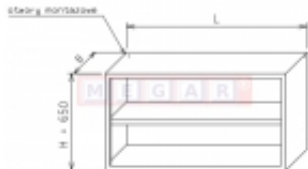

Dane aktualne na dzień: 24-05-2026 03:58

Link do produktu: <https://sklep.megar.pl/szafka-wiszaca-op-0251-1-5m-x-0-30m-p-3290.html>

Szafka wisząca OP 0251 1,5m x 0,30m

Producent

Optimet

Opis produktu

Dane techniczne

1. Wymiary (mm):

- wysokość (H) - 650

- szerokość (B) - 300

- długość (L) - 1500

2. Szafka otwarta, półka wyjmowana

Opis produktu:

Szafki wiszące przewidziane do składowania i przechowywania sprzętu kuchennego, środków czystości i produktów spożywczych w kuchniach oraz w obiektach zbiorowego żywienia. Korpusy szaf wykonane ze stali nierdzewnej o grubości 0,8 mm, a stelaże z kształtowników szlifowanych o przekroju kwadratu 40x40 mm. Szafy posiadają regulację za pomocą stoppek z tworzywa od -5 do +30 mm.