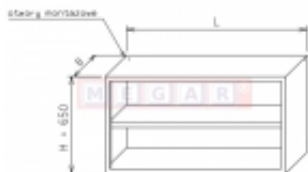

Link do produktu: <https://sklep.megar.pl/szafka-wiszaca-op-0251-1-5m-x-0-35m-p-3282.html>

Szafka wisząca OP 0251 1,5m x 0,35m

Producent

Optimet

Opis produktu

Dane techniczne

1. Wymiary (mm):

- wysokość (H) - 650

- szerokość (B) - 350

- długość (L) - 1500

2. Szafka otwarta, półka wyjmowana

Opis produktu:

Szafki wiszące przewidziane do składowania i przechowywania sprzętu kuchennego, środków czystości i produktów spożywczych w kuchniach oraz w obiektach zbiorowego żywienia. Korpusy szaf wykonane ze stali nierdzewnej o grubości 0,8 mm, a stelaże z kształtowników szlifowanych o przekroju kwadratu 40x40 mm. Szafy posiadają regulację za pomocą stoppek z tworzywa od -5 do +30 mm.