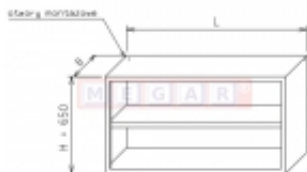

Dane aktualne na dzień: 07-04-2026 05:18

Link do produktu: <https://sklep.megar.pl/szafka-wiszaca-op-0251-1-6m-x-0-35m-p-3281.html>

Szafka wisząca OP 0251 1,6m x 0,35m

Producent

Optimet

Opis produktu

Dane techniczne

1. Wymiary (mm):

- wysokość (H) - 650

- szerokość (B) - 350

- długość (L) - 1600

2. Szafka otwarta, półka wyjmowana

Opis produktu:

Szafki wiszące przewidziane do składowania i przechowywania sprzętu kuchennego, środków czystości i produktów spożywczych w kuchniach oraz w obiektach zbiorowego żywienia. Korpusy szaf wykonane ze stali nierdzewnej o grubości 0,8 mm, a stelaże z kształtowników szlifowanych o przekroju kwadratu 40x40 mm. Szafy posiadają regulację za pomocą stoppek z tworzywa od -5 do +30 mm.