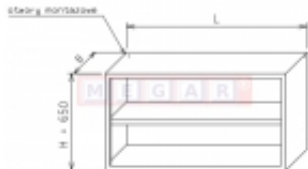

Dane aktualne na dzień: 29-05-2026 19:58

Link do produktu: <https://sklep.megar.pl/szafka-wiszaca-op-0251-1-6m-x-0-3m-p-3289.html>

Szafka wisząca OP 0251 1,6m x 0,3m

Producent

Optimet

Opis produktu

Dane techniczne

1. Wymiary (mm):

- wysokość (H) - 650
- szerokość (B) - 300
- długość (L) - 1600

2. Szafka otwarta, półka wyjmowana

Opis produktu:

Szafki wiszące przewidziane do składowania i przechowywania sprzętu kuchennego, środków czystości i produktów spożywczych w kuchniach oraz w obiektach zbiorowego żywienia. Korpusy szaf wykonane ze stali nierdzewnej o grubości 0,8 mm, a stelaże z kształtowników szlifowanych o przekroju kwadratu 40x40 mm. Szafy posiadają regulację za pomocą stopek z tworzywa od -5 do +30 mm.